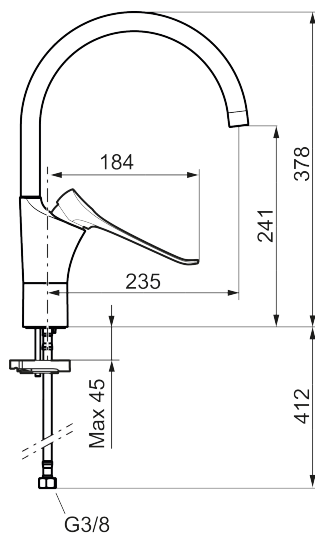

## 9000XE care kjøkkenbatteri, med forlenget spak

Artikkelnummer: 86004010 NRF: 4301008 Flow 3 bar: 6,0 l/m

Utførende: Krom

- Mykstengende
- Kaldstart
- Eco Flow (energi- og vannbesparende strålesamler)
- Vannmengdebegrenser og temperatursperre
- Spak: 165 mm
- Svingbar tut sperre 60°, 85°, 110° eller 360°
- For hull i benk Ø34-37 mm
- Lead Free (blyfri)
- Lydklasse 1
- Fleksible Soft PEX<sup>®</sup>-rør med 3/8" mutter