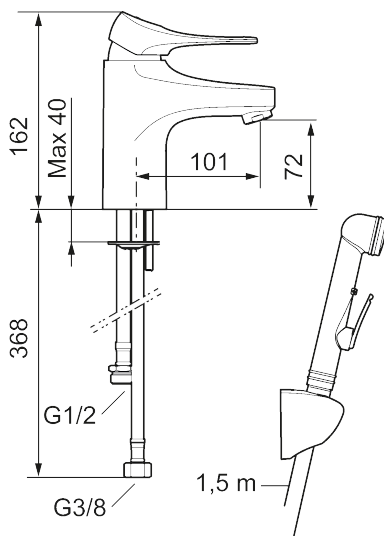

## 9000XE tvättställsblandare

9000XE Tvättställsblandare LEED/BREEAM-anpassad är en tvättställsblandare i krom. Den klassiska designen i kombination med en återhållsam vattenförbrukning gör den till det självklara valet i badrummet. Produkten är LEED/BREEAM-anpassad vilket innebär att den uppfyller flödeskraven som ställs på vissa ny- och ombyggnationer. Produkten kommer med en självstängande sidohanddusch och metallslang på 1,5m.

Art.nr: 86577310 RSK: 8275934 Flöde 3 bar: 3,0 l/min

Utförande: Krom, LEED/BREEAM-anpassad

### Unika egenskaper

Skyddsmodul **EB**

- Med självstängande handdusch, väggfäste och slang
- Kallstartsfunktion
- Mjukstängande med keramisk avstängning
- Inbyggd, lätt omställbar flödesbegränsning och temperaturspär
- Eco Flow (energi- och vattenbesparande strålsamlare)
- Flexibla anslutningsrör i metallspunnen Soft PEX<sup>®</sup>, lekande G3/8
- Lead Free (blyfri)
- Ljudklass 1
- Hålmått Ø34–37 mm