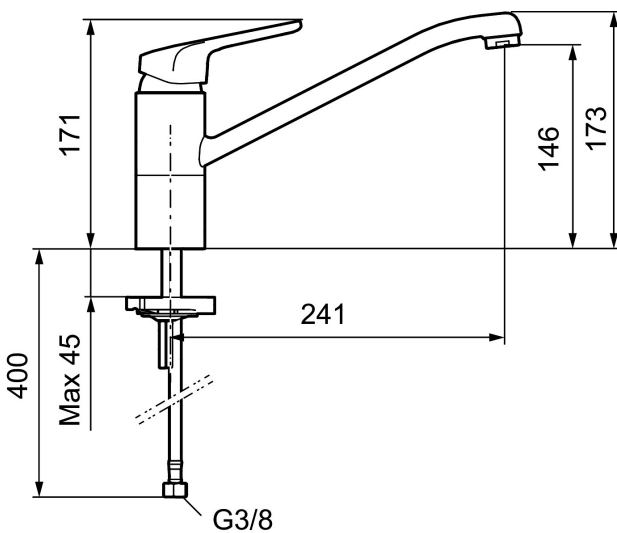

Art.nr: 83200010 RSK: 8309112 Flöde 3 bar: 9,0 l/min

Utförande: Krom, ansl. lekande G3/8

Unika egenskaper

Skyddsmodul 

- Kallstartsfunktion
- Mjukstängande med keramisk avstängning
- Inbyggd, lätt omställbar flödesbegränsning och temperaturspär
- Eco Flow (energi- och vattenbesparande strålsamlare)
- Svängbar pip 110°
- Med Soft PEX®-rör
- Hålmått Ø34-37 mm

Art.nr: 83200010

RSK: 8309112

Reservdelslista

NR.	ART.NR	RSK	BESKRIVNING
1	58501000	8592023	Komplett spak , krom
2	58511000	8592021	Färgmarkering och fästskruv till spak
3	58521000	8592020	Täckhylsa, krom
4	58530160	8241727	Fästnippel för insats, inkl serviceverktyg
5	S600298	3870203	Serviceverktyg
6	S600273	8387230	Keramikinsats med serviceverktyg, kallstart (grön ring)
6	59115500	8591947	Insats med serviceverktyg, ej kallstart (röd ring)
6	59126000	8591966	Insats med serviceverktyg, Eco Plus (grön ring)
7	58660000	8592035	Utloppspip
8	38080000	8241723	Stoppskruv för pip
9	29142400	8281526	Hylsa M24 utv., 13 mm