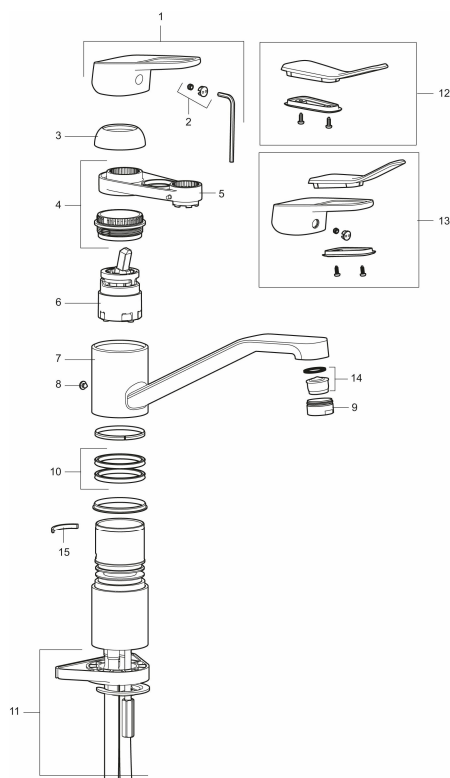

Art.nr: 83200010 RSK: 8309112 Flöde 3 bar: 9,0 l/min

Utförande: Krom, ansl. lekande G3/8

Unika egenskaper

Skyddsmodul 

- Kallstartsfunktion
- Mjukstängande med keramisk avstängning
- Inbyggd, lätt omställbar flödesbegränsning och temperaturspär
- Eco Flow (energi- och vattenbesparande strålsamlare)
- Svängbar pip 110°
- Med Soft PEX®-rör
- Hålmått Ø34-37 mm

Art.nr: 83200010

RSK: 8309112

Reservdelslista

NR.	ART.NR	RSK	BESKRIVNING
1	58501000	8592023	Komplett spak , krom
2	58511000	8592021	Färgmarkering och fästskruv till spak
3	58521000	8592020	Täckhylsa, krom
4	58530160	8241727	Fästnippel för insats, inkl serviceverktyg
5	S600298	3870203	Serviceverktyg
6	S600273	8387230	Keramikinsats med serviceverktyg, kallstart (grön ring)
6	59115500	8591947	Insats med serviceverktyg, ej kallstart (röd ring)
6	59126000	8591966	Insats med serviceverktyg, Eco Plus (grön ring)
7	58660000	8592035	Utloppspip
8	38080000	8241723	Stoppskruv för pip
9	29142400	8281526	Hylsa M24 utv., 13 mm

NR.	ART.NR	RSK	BESKRIVNING
10	S600301	8387255	Tätningringar, 2-pack
11	39142000	8186890	Monteringstillbehör, för köksblandare med DM-avst.
12	35974009	8592038	Care-kit
13	58504000	8592049	Care-spak, komplett
14	29102710	8281528	Strålsamlarinsats, 9–11 l/min vid 3 bar
14	29102890	8281533	Strålsamlarinsats, 10–13 l/min vid 3 bar
15	38230005	8141730	Spärrbygel för fast pip och svängbarhet 30–90°