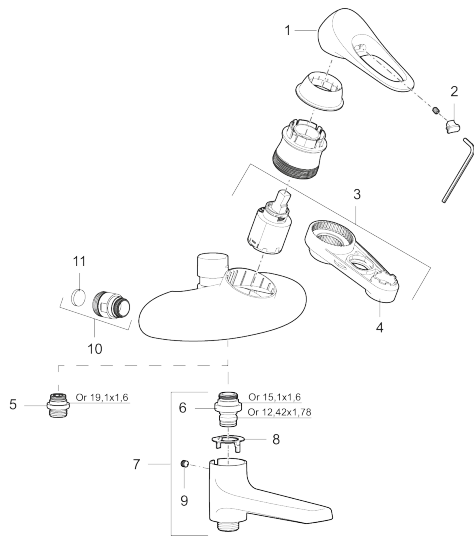

9000XE spolblandare. Tillverkad från 2023.

Art.nr: 8641xxxx_variant

Unika egenskaper