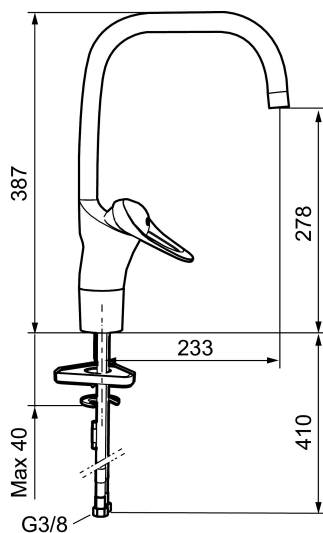

9000E I kjøkkenbatteri

Her er det et optimert samspill mellom form og funksjon. FM Mattsson 9000E viser vei for en ny generasjon blandebatterier, som er miljøtilpasset ned til minste detalj. Blandebatteriet gir et vakkert inntrykk og bidrar til et teknisk fullendt kjøkken. Helt fra grunnutførelsen har det unike funksjoner som sparer energi samtidig som komforten opprettholdes.

Artikkelnummer: 80100010 NRF: 4300928 Flow 3 bar: 8,0 l/m

Utførende: Krom

- Mykstengende
- Kaldstart
- Eco Flow (energi- og vannbesparende strålesamler)
- Vannmengdebegrenser og temperatursperre
- Svingbar tut sperre 60°, 85°, 110° eller 360° (sperreringer for 60° eller 110° inkludert)
- For hull i benk Ø34-37 mm
- Fleksible Soft PEX®-rør med 3/8" mutter