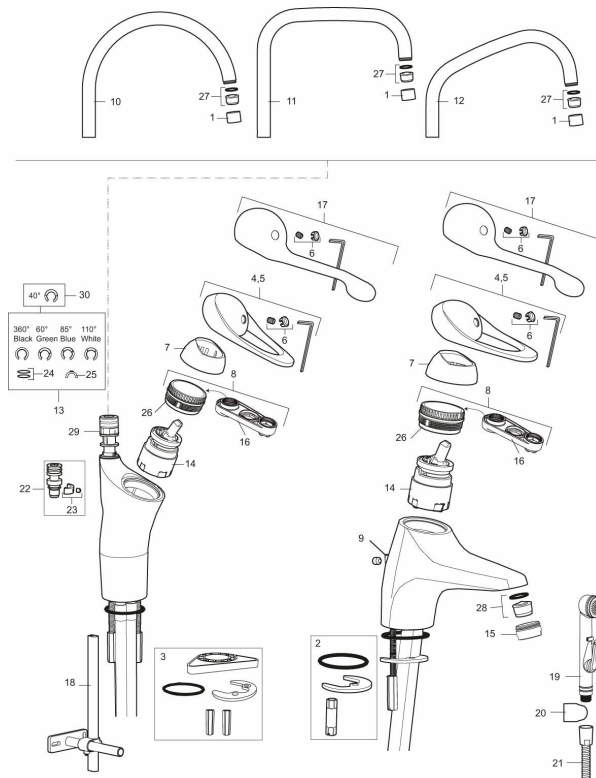

PRODUKTBESKRIVNING

9000E I kjøkkenbatteri

Her er det et optimert samspill mellom form og funksjon. FM Mattsson 9000E viser vei for en ny generasjon blandebatterier, som er miljøtilpasset ned til minste detalj. Blandebatteriet gir et vakkert inntrykk og bidrar til et teknisk fullendt kjøkken. Helt fra grunnutførelsen har det unike funksjoner som sparer energi samtidig som komforten opprettholdes.

Artikkelnummer: 80100010   NRF: 4300928

Reservedelsliste

NR.	FMM-NR	NRF	BESKRIVELSE
1	29142200		Hylse for strålesamler M22 innv.
2	S600160		Monteringstilbehør for servantbatteri
3	39141800	4303915	
4	58500000	4303917	Spak L-90 mm, krom
5	58501750	4303918	Spak Care L-150 mm, krom
6	58510000	4303919	Merkeplugg og skrue
7	58520000	4303921	Dekkhylse, krom
8	58530140	4303922	Innsatsmutter m/verktøy
9	58540000	4303923	Kedjefeste for oppløfthull, krom
10	58600000	4303924	Utløpstut, II-modell
10	58600200