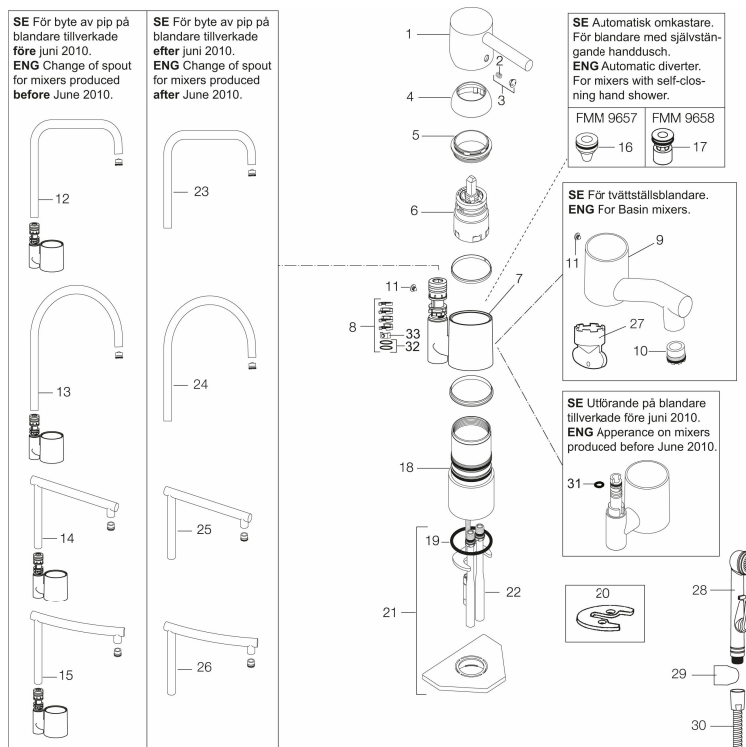

## GARDA I kjøkkenbatteri

Artikkelnummer: 96000000    NRF: 4301678

Utførende: Krom, med CU rør

- Mykstengende
- Vannmengdebegrenser og temperatursperre
- Svingbar tut sperre 60°, 85°, 110° eller 360°
- Eco Flow (energi- og vannbesparende strålesamler)
- For hull i benk Ø32-35 mm

## Reservedelsliste

NR.	FMM-NR	NRF	BESKRIVELSE
1	59400000	4305002	Spak med låsskrue og plugg, krom
2	38730006	4304009	Låsskrue
3	59410000	4305003	Merkeplugg og skrue
4	59330000	4305055	Dekkhylse, krom
5	38051000	4305737	Innsatsmutter (Til tut FMM 3765). Krom
6	59110000	4305776	Innsats standard, ikke kaldstart (rød ring)
7	59782000	4305004	Tuthylse med tutfeste. Krom. Mod. juni 2010
8	58640000	4303927	Pakningssett med sperrringer. Mod. juni 2010
9	59700000	4304035	Utløpstut til servantbatter, krom
10	59752200	4306108	Strålesamler M21,5 utv., 7–9 l/min ved 3 bar (standard), inkl. nøkkel
11	38080000	4305741	Stoppskrue
12	59712500		Utløpstut m/tuthylse Garda I. For mod 2004-2010
13	59722500		Utløpstut m/tutadapter Garda II. For mod 2004-2010
14	59732500		Utløpstut m/tutadapter Garda III. For mod 2004-2010
15	59742500		Utløpstut m/tutadapter Garda VI. For mod 2004-2010
16	37731705		Automatisk omkaster/ejektor. Mod. 2005-
17	37731005	4305746	Automatisk omkaster/ejektor. Mod. 2001-2004
18	37204029	4304099	Tetningsringer par