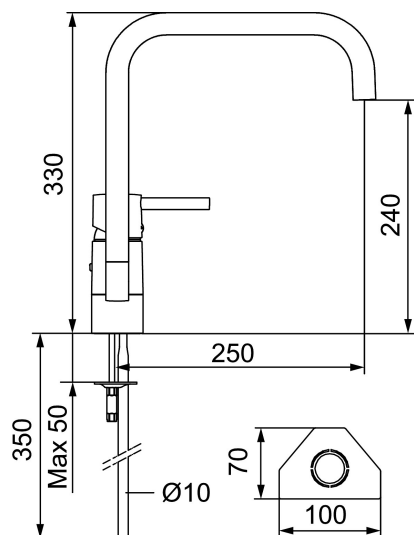

## GARDA I kjøkkenbatteri

Artikkelnummer: 96000000    NRF: 4301678

Utførende: Krom, med CU rør

- Mykstengende
- Vannmengdebegrenser og temperatursperre
- Svingbar tut sperre 60°, 85°, 110° eller 360°
- Eco Flow (energi- og vannbesparende strålesamler)
- For hull i benk Ø32-35 mm

## Reservedelsliste

NR.	FMM-NR	NRF	BESKRIVELSE
1	59400000	4305002	Spak med låsskrue og plugg, krom
2	38730006	4304009	Låsskrue
3	59410000	4305003	Merkeplugg og skrue
4	59330000	4305055	Dekkhylse, krom
5	38051000	4305737	Innsatsmutter (Til tut FMM 3765). Krom
6	59110000	4305776	Innsats standard, ikke kaldstart (rød ring)
7	59782000	4305004	Tuthylse med tutfeste. Krom. Mod. juni 2010
8	58640000	4303927	Pakningssett med sperrringer. Mod. juni 2010
9	59700000	4304035	Utløpstut til servantbatter, krom
10	59752200	4306108	Strålesamler M21,5 utv., 7–9 l/min ved 3 bar (standard), inkl. nøkkel
11	38080000	4305741	Stoppskrue
12	59712500		Utløpstut m/tuthylse Garda I. For mod 2004-2010
13	59722500		Utløpstut m/tutadapter Garda II. For mod 2004-2010
14	59732500		Utløpstut m/tutadapter Garda III. For mod 2004-2010
15	59742500		Utløpstut m/tutadapter Garda VI. For mod 2004-2010
16	37731705		Automatisk omkaster/ejektor. Mod. 2005-
17	37731005	4305746	Automatisk omkaster/ejektor. Mod. 2001-2004
18	37204029	4304099	Tetningsringer par