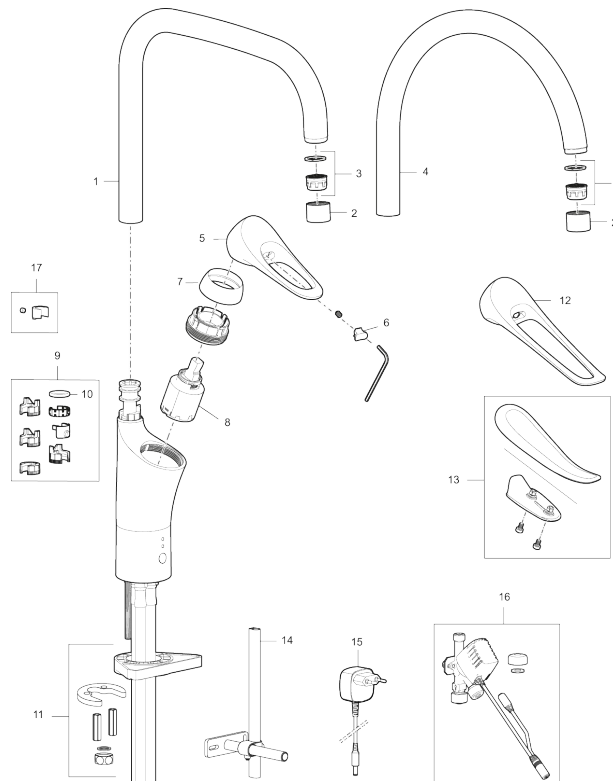

Unike funksjoner

Tilbakeslagssikring

9000XE kjøkkenbatteri

Artikkelnummer: 86027013 **NRF:** 4301042 **Flow 3 bar:** 6,0 l/m

Utførende: Børstet krom, med integrert elektronisk avstengning for maskin, LEED/BREEAM-tilpasset

- Mykstengende
- Kaldstart
- Eco Flow (energi- og vannbesparende strålesamler)
- Vannmengdebegrenser og temperatursperre
- Svingbar tut sperre 60°, 85°, 110° eller 360°
- Med Integrert elektronisk avstengning for oppvaskmaskin. Stenger automatisk etter 4 eller 12 timer
- For hull i benk Ø34-37 mm
- Lead Free (blyfri)
- Lydklasse 1
- Fleksible Soft PEX®-rør med 3/8" mutter

PRODUKTBESKRIVNING

9000XE kjøkkenbatteri

Artikkelnummer: 86027013

NRF: 4301042

Reservedelsliste

NR.	FMM-NR	NRF	BESKRIVELSE
1	S600103	4305253	Utløpstut, U-modell, krom
1	S600103.75	4305254	Utløpstut, U-modell, børstet krom
2	S600155	4305244	Hylse for strålesamler M22 innv., krom
2	S600155.75	4305289	Hylse for strålesamler M22 innv., børstet krom
3	29102910		Innsats strålesamler 5,5-6,5 l/min ved 3 bar
3	29100500		Innsats strålesamler 5 l/min ved 2-6 bar, Eco
3	S600072	4305261	Innsats strålesamler 3 l/min ved 2-6 bar
4	S600102	4305251	Utløpstut, C-modell, krom
4	S600102.75	4305252	Utløpstut, C-modell, børstet krom
5	S600096	4305273	Spak, krom
5	S600096.75	4305274	Spak, børstet krom
6	S600097	4305275	Merkeplugg
7	S600101	4305279	Dekkhylse, krom
7	S600101.75	4305281	Dekkhylse, børstet krom
8	S600098	4305276	Innsats, inkl. serviceverktøy, for kjøkkenbatteri