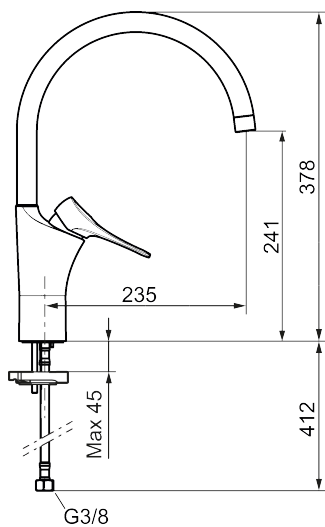

Unike funksjoner

Tilbakeslagssikring

9000XE kjøkkenbatteri

Artikkelnummer: 86027013 **NRF:** 4301042 **Flow 3 bar:** 6,0 l/m

Utførende: Børstet krom, med integrert elektronisk avstengning for maskin, LEED/BREEAM-tilpasset

- Mykstengende
- Kaldstart
- Eco Flow (energi- og vannbesparende strålesamler)
- Vannmengdebegrenser og temperatursperre
- Svingbar tut sperre 60°, 85°, 110° eller 360°
- Med Integrert elektronisk avstengning for oppvaskmaskin. Stenger automatisk etter 4 eller 12 timer
- For hull i benk Ø34-37 mm
- Lead Free (blyfri)
- Lydklasse 1
- Fleksible Soft PEX®-rør med 3/8" mutter

PRODUKTBESKRIVNING

9000XE kjøkkenbatteri

Artikkelnummer: 86027013

NRF: 4301042

Reservedelsliste

NR.	FMM-NR	NRF	BESKRIVELSE
1	S600103	4305253	Utløpstut, U-modell, krom
1	S600103.75	4305254	Utløpstut, U-modell, børstet krom
2	S600155	4305244	Hylse for strålesamler M22 innv., krom
2	S600155.75	4305289	Hylse for strålesamler M22 innv., børstet krom
3	29102910		Innsats strålesamler 5,5-6,5 l/min ved 3 bar
3	29100500		Innsats strålesamler 5 l/min ved 2-6 bar, Eco
3	S600072	4305261	Innsats strålesamler 3 l/min ved 2-6 bar
4	S600102	4305251	Utløpstut, C-modell, krom
4	S600102.75	4305252	Utløpstut, C-modell, børstet krom
5	S600096	4305273	Spak, krom
5	S600096.75	4305274	Spak, børstet krom
6	S600097	4305275	Merkeplugg
7	S600101	4305279	Dekkhylse, krom
7	S600101.75	4305281	Dekkhylse, børstet krom
8	S600098	4305276	Innsats, inkl. serviceverktøy, for kjøkkenbatteri