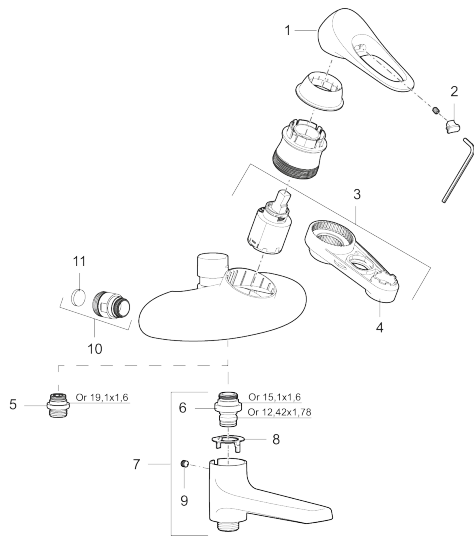

## 9000XE spolblandare. Tillverkad från 2023.

Art.nr: 8641xxxx\_variant