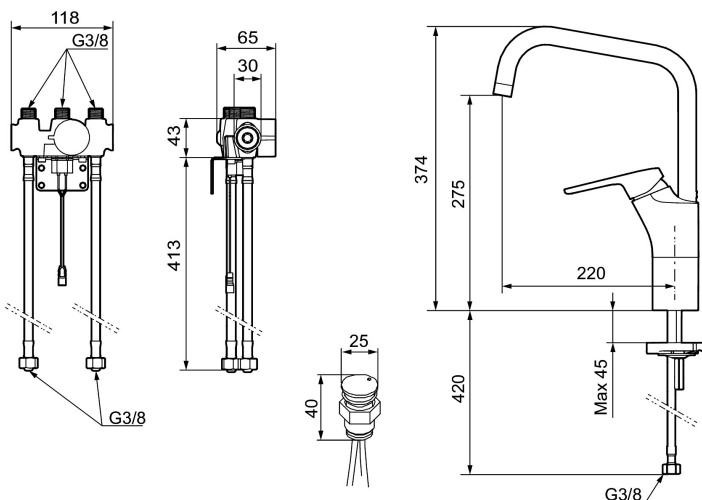

Art.nr: 83030010 **RSK:** 8338925 **Flöde 3 bar:** 10,2 l/min
Utförande: Krom, batteridrift (inkl. batteri) och elektronisk diskmaskinsavstängning

Unika egenskaper

Skyddsmodul 

- Kallstartsfunktion
- Mjukstängande med keramisk avstängning
- Inbyggd, lätt omställbar flödesbegränsning och temperaturspär
- Eco Flow (energi- och vattenbesparande strålsamlare)
- Hög, svängbar pip. Spärbricka medföljer för 60°, 85°, 110° eller 360°
- Spoltidsbegränsning, förhindrar översvämning
- Avstängning av flöde i 5 min via sensorn, (används t.ex. vid rengöring)
- Låg strömförbrukning – Lång livslängd
- IP-klass sensor: IP67

Installation:

- Batteridrift, går att bygga om till nätdrift
- Vid nätdrift använd adaptersats art.nr. S600147
- Flexibla anslutningsrör i metallspunnen Soft PEX®, lekande G3/8
- Hålmått Ø34-37 mm

Inställningar:

- Programmerbart detektionsavstånd
- Valbar spoltid

Elektronisk diskmaskinsavstängning:

- Touchknappen monteras synligt ovan bänk, lätt åtkomlig
- Montage: skivtjocklek 0-40 mm
- Färgindikator för lägesval

- Stänger automatiskt efter 3 eller 12 timmar
- Levereras med batteri 9V
- Anslutning G1/2
- Håltagning Ø20-21 mm