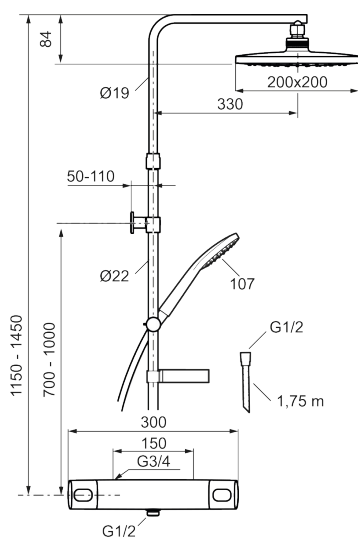

## SILJAN dusjpakke

I vår serie Siljan har vi forent miljø og energibesparende funksjoner uten å gi avkall på komfort. Siljan dusj finnes som takdusjpakke, dusjpakke eller Siljan dusjgarnityr.

Artikkelnummer: 83832500 NRF: 1485821 Flow 3 bar: 7,9 l/m  
Utførende: Krom

- Sikkerhetsbatteri med dusjgarnityr
- Trykk- og termostatstyrt
- Med reversibel overdel
- Eco Flow
- Med tilbakeslagsventiler etter standard EN 1717
- Sperreknapp v/38°C
- Sperreknapp mengde Eco
- Tak- og 3-strålig hånddusj med kalkavvisende sil
- **Med teleskopfunksjon, justerbar i høyden**
- Slange, såpeskål og dusjstang (kan kappes ved behov)
- Veggfeste fritt justerbart i høyderetning, 700–1000 fra tilkobling og 50-100 mm fra vegg, 2x20 mm distanser medfølger, med veggfetting, skult rørskjøt
- Lydklasse 1