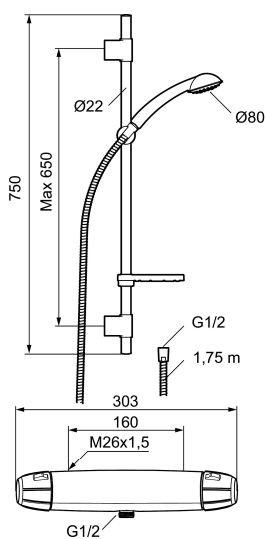

9000E II duschpaket

Duschpaket som inkluderar säkerhetsblandare i ny design med schampohylla, samt duschstång med väggfästning och tvålhylla. Blandarens nya, stilrena form kompletterar de unika funktioner och den miljöhänsyn som kännetecknar 9000E-serien. Smart teknik spar vatten och energi utan att tumma på bekvämligheten för dig som användare. Slang 1,75 meter.

Art.nr: 82171000 **RSK:** 8377378 **Flöde 3 bar:** 7,5 l/min

Utförande: Krom, energiklass avser blandare i kombination med handdusch

Unika egenskaper

Skyddsmodul 

- BVB ID 114518
- Säkerhetsblandare art.nr. 8210-1000, schampohylla art.nr. 9304-0800 och duschset art.nr. 9470-1000
- Duschsetet har handdusch med kalkavvisande sil, slang, duschstång med väggfästning och transparent tvålhylla
- Konstantflöde vid 2–6 bar
- Duschansl. utsprång från vägg: 70 mm
- Energieffektivt duschpaket med forcerbart Eco-stop