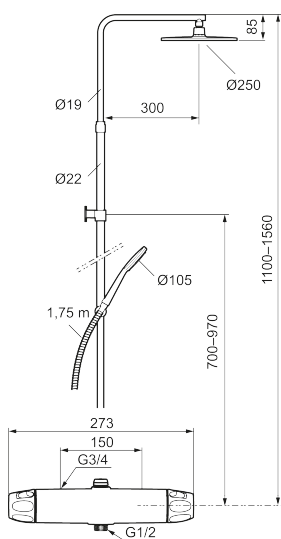

Loftbrusersæt 9000XE

9000XE loftbruserpakke er en loftbruserpakke i krom. Bruserstangen har teleskopfunktion, hvilket betyder, at vægbeslagets højde kan tilpasses efter loftshøjden i det pågældende badeværelse, personens højde og/eller ønsker til afstand til brusehovedet.

Produktet er LEED/BREEAM-tilpasset, hvilket indebærer, at det opfylder vandstrømskravene, som stilles til bestemte typer nybyggeri og renoveringer.

Artikel-nummer: 86832500 Flow 3 bar: 6,0 l/m

Beskrivelse: Krom, LEED/BREEAM-tilpasset

Unikke egenskaber

Tilbageløbssikring

- Brusesystem med termostat består af termostatarmatur 9000XE og loftbrusersæt 9000XE.
- Brusesystem med stort bruserhoved 250 mm, håndbruser Ø105 mm, 1750 mm bruseslange og integreret omskifter.
- Hovedbruser og håndbruser har kalkafvisende si.
- Vægbeslaget frit justerbar i højden, 700–970 mm fra tilslutning og 50–100 mm fra væggen. 2 x 20 mm afstandsstykker og membran medfølger.
- Termostat med unik tryk- og temperaturstyring.
- Lead Free (blyfri)
- Lydklasse 1.
- **10 års funktionsgaranti.**

NR.	FMM-NR	VVS	BESKRIVELSE
7	S600084		Termostatindsats inkl. serviceværktøj
7	S600271	745136000	Termostatindsats, uden værktøj
8	S600088		Nippel M18x1-G1/2 (brusearmatur)
9	S600112		Utløbsnippel M18x1
9	S600265		Utløbsnippel M18x1, med flowregulering 9 l/min
10	59800800		Omløber 160 c/c
11	38632006		Filter (par)
12	S600105		Care-vred, sort, 2 stk
13	S600092		Bruserhoved, krom
13	S600092.75		Bruserhoved, børstet krom
14	S600091		Håndbruser, krom
14	S600091.75		Håndbruser, børstet krom
15	S600093		Bruserholde Ø22, krom
15	S600093.75		Bruserholde Ø22, børstet krom
16	S600109	745137194	Bruseslange 1,75 m, krom
16	S600109.75	745137204	Bruseslange 1,75 m, børstet krom
17	S600094	745136814	Vægbeslag, krom
18	S600298	745137712	Serviceværktøj