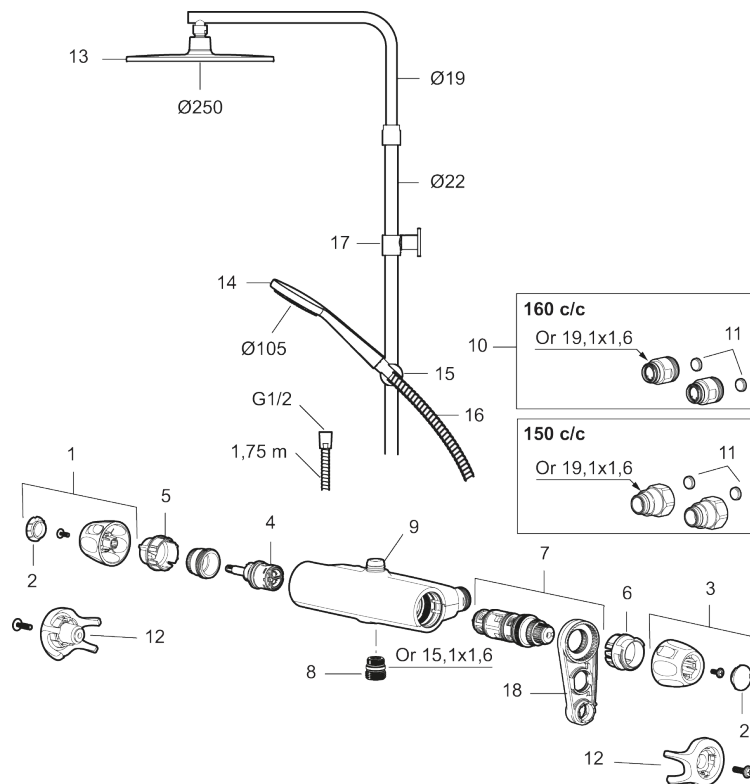

Unikke egenskaber

Tilbageløbssikring

- Brusesystem med termostat består af termostatarmatur 9000XE og loftbrusersæt 9000XE.
- Brusesystem med stort bruserhoved 250 mm, håndbruser Ø105 mm, 1750 mm bruseslange og integreret omskifter.
- Hovedbruser og håndbruser har kalkafvisende si.
- Vægbeslaget frit justerbar i højden, 700–970 mm fra tilslutning og 50–100 mm fra væggen. 2 x 20 mm afstandsstykker og membran medfølger.
- Termostat med unik tryk- og temperaturstyring.
- Lead Free (blyfri)
- Lydklasse 1.
- **10 års funktionsgaranti.**

Produktet er LEED/BREEAM-tilpasset, hvilket indebærer, at det opfylder vandstrømskravene, som stilles til bestemte typer nybyggeri og renoveringer.

Artikel-nummer: 86832500

Reservedelsliste

NR.	FMM-NR	VVS	BESKRIVELSE
1	S600083		Greb til lukning og regulering af vandmængde, krom
1	S600083.75		Greb til lukning og regulering af vandmængde, børstet krom
2	S600116		Dæksel, krom
2	S600116.75		Dæksel, børstet krom
3	S600082		Greb til regulering af temperaturen, krom
3	S600082.75		Greb til regulering af temperaturen, børstet krom
4	S600020		Reversibelt topstykke 12 l/min, inkl. serviceværktøj
4	S600269	745136020	Reversibelt topstykke 12 l/min
5	S600117		Stopring, til to udtag (ned og op)
6	S600087		Skoldningssikringsring, max 50°C