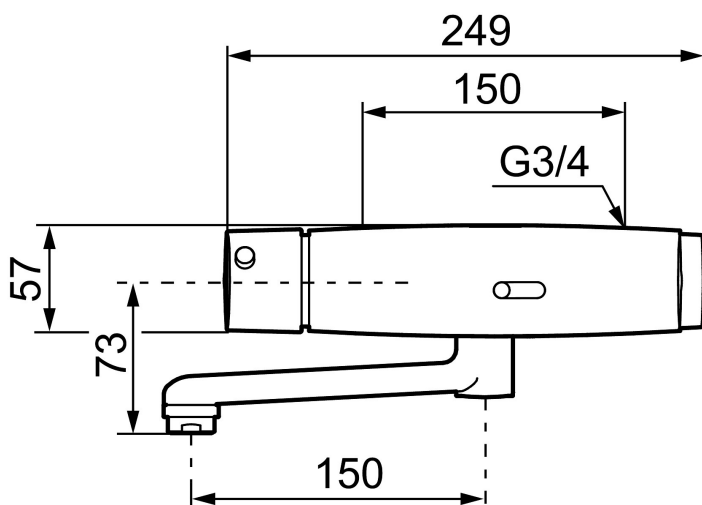

FMM Tronic WMS servantbatteri for vegg, batteridrift

Tronic WMS har alt som våre vanlige berøringsfrie kraner har. Like enkel og montere og brukervennlig. den kan brukes helt enkelt frittstående. Men ved å aktivere den innebygde sensoren, kobler den seg automatisk til vår digitale tjeneste i skyen og Internet of Things fra Telia.

I kranen sitter en trådløs sender som registrerer data på hver enkelt kran. Den viser hvor ofte den aktiveres, vannforbruk og spyletid. All informasjon sendes videre til en digital portal som man kan koble seg på via PC eller smartphone. Der kan kranene og lagret data overvåkes, analyseres, utredes og og man får tillegg verdifull dokumentasjon

Tronic WMS er ikke bare en meget god berøringsfri kran- Ved å koble seg til den digitale tjenesten har man åpnet opp får innsyn av informasjon som er verdifull for alle våre brukere.

Artikkelnummer: 16512500 NRF: 4300078 Flow 3 bar: 5,0 l/m

Utførende: Krom

- WMS-kran med mulighet for trådløs oppkobling (som abonnent)
- Stillbar funksjon for hygienespyling, intervall og tid (for å unngå stillestående vann)
- Logging av alle spylninger med tidspunkt, vannforbruk og temperatur for den enkelte kran eller gruppe av kraner (min-, maks- og gjennomsnittsverdi)
- Batteriovervåkning
- Innebygget temperaturmåling av tappevann
- Programmerbart temperaturoppstopp, ved innstilt makstemperatur stenger kranen umiddelbart
- Med blandeventil (mulig å få ut rent drikkevann)
- Selvdrenerende utløpstut
- Mykstengende magnetventil
- Vandalsikker i metall
- Eco Flow energi- og vannbesparende konstantvannmengde 5 l/min ved 2-6 bar
- Starter ved å holde hånden foran sensoren
- Spylar i 10 sek. men kan stanses tidligere med ny bevegelse foran sensoren
- Tappetidbegrensning hindrer oversvømming, maks tid er 30 sek.
- Tappespyling 30 sek. via sensoren