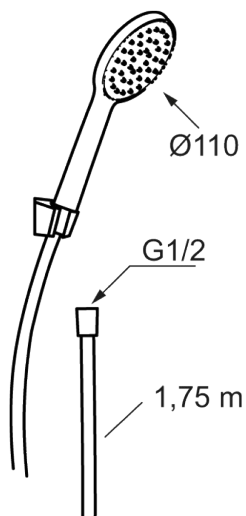

## Håndbrusesæt 9000XE

9000XE håndbrusersæt er et brusersæt i børstet krom med håndbruser, metalslange og et enkelt tilhørende vægbeslag. Hovedet i generøs størrelse giver en behagelig bruseoplevelse med et godt tryk og god spredning uden at fråse med vandet. Brusersættet kan let monteres i alle typer badeværelser.

Artikel-nummer: 86722000 Flow 3 bar: 7,6 l/m

Beskrivelse: Krom

- Håndbruser med kalkafvisende si
- Pakningen skal monteres.
- Lead Free (blyfri)
- OBS! Bruserslangen må ikke monteres med afspærring.