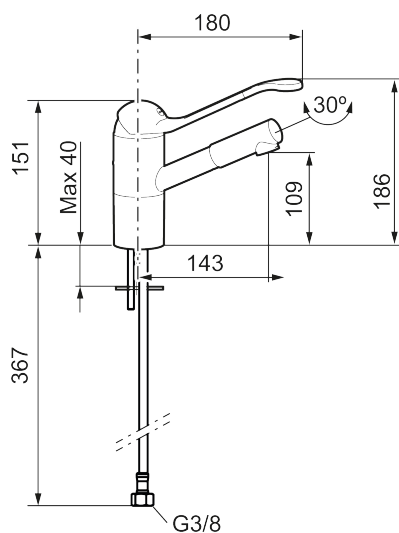

## FM Mattsson care servantbatteri, med forlenget spak

Artikkelnummer: 32604010 NRF: 4300138

Utførende: Krom

- Lengre tut slik at vannstrålen ikke treffer servantventilen og sprut unngås, lengde 145 mm
- Svingbar tut (110°) kan låses, sperrebrikke følger med. Ytre del av tut kan roteres (30°) sidelengs.
- Kaldstart
- Mykstengende
- Vannmengdebegrenser
- Spak: 180 mm
- Fleksible Soft PEX®-rør med 3/8" mutter
- Lead Free (blyfri)
- Flow 9,5 l/min ved 3 bar
- For hull i benk Ø32-35 mm