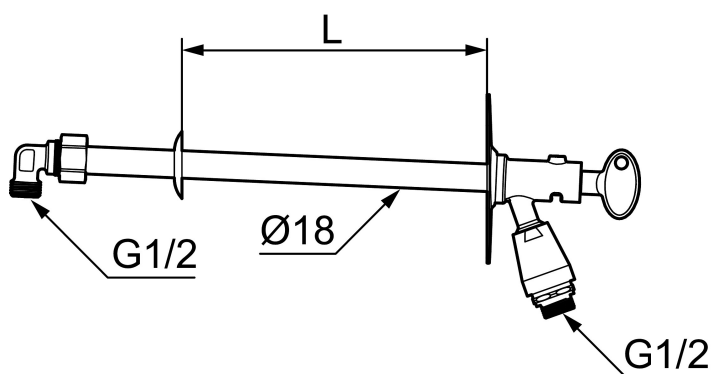

Artikel-nummer: 42940400 **VVS:** 743446604

Beskrivelse: Til vægtykkelse max 400.

Unikke egenskaber

Tilbageløbssikring 

- Selvdrænende og derfor frostsikre.
- Med vakuumventil og nøgle.
- Med typegodkendt kontraventil.
- Kan afkortes for tilpasning af vægtykkelse.
- Vægplade: højde 106 mm, bredde 66 mm, diagonale skruehuller.
- Opfylder EU-Standard SS-EN 1717.

Artikel-nummer: 42940400 VVS: 743446604

Reservedelsliste

NR.	FMM-NR	VVS	BESKRIVELSE
1	37570400	745140584	Spindel, L=400 mm.
1	37570600	745140586	Spindel, L=600 mm.
1	37571000	745140590	Spindel, L=1000 mm.
2	37551000	745140600	Til gårdposteventil FMM 4293 och 4294, inkl. skærering og omløber
3	39144300	745140604	Tilbehørspose
4	29815000	745140504	Vakuumentil, 10-pak
4	29815009	745140514	Vakuumentil
5	35160009	745140524	Topstykke til løs nøgle
6	35160019	745140534	Topstykke til greb
7	42760009	745140541	Nøgle, sort
8	42770000	745140551	FMM 4293 och 4294
9	37590000	745140602	Skrue M5x6
10	37580000	745140603	
11	37801790	745140601	17,3 x 2,4 (2-pak)
12	37521000	745140605	