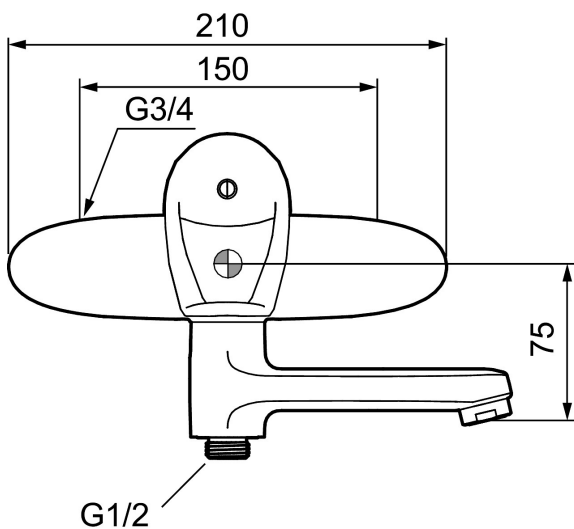

Unika egenskaper

Skyddsmodul  EB

9000E badkarsblandare

Här finns en optimerad samverkan mellan form och funktion. FM Mattsson 9000E visar vägen för en ny generation blandare, som miljöanpassats in i minsta detalj. Blandaren skänker ett vackert intryck och redan i sitt grundutförande ger den unika funktioner som sparar energi med bibehållen komfort

Art.nr: 81904500 RSK: 8235435

Utförande: Krom, 150 c/c

- OBS! 150 c/c
- Mjukstängande med keramisk avstängning
- Med vridpipomkastare
- Med typgodkända backventiler
- Piputsprång från vägg: 185 mm
- Med 150 mm spak