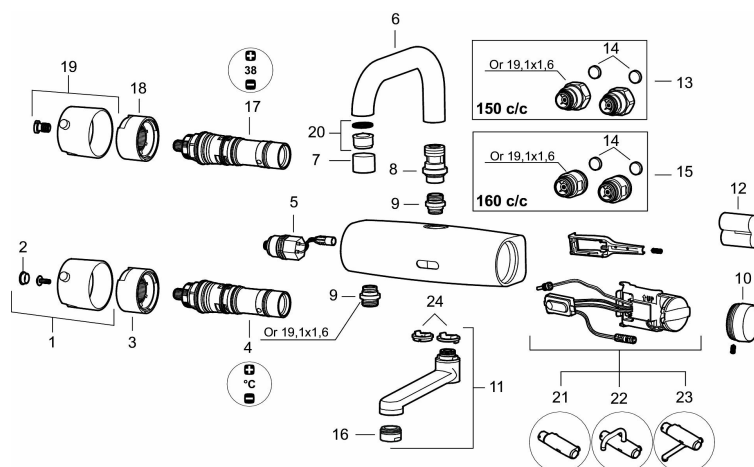

## FM Mattsson tronic WMS legemodell, batteridrift

Artikkelnummer: 16602500

NRF: 4300079

Utførende: Krom

- WMS-kran med mulighet for trådløs oppkobling (som abonnent)
- Stillbar funksjon for hygienespyling, intervall og tid (for å unngå stillestående vann)
- Logging av alle spylninger med tidspunkt, vannforbruk og temperatur for den enkelte kran eller gruppe av kraner (min-, maks- og gjennomsnittsverdi)
- Batteriovervåkning
- Innebygget temperaturmåling av tappevann
- Programmerbart temperaturstopp, ved innstilt makstemperatur stenger kranen umiddelbart
- Med termostat
- Sikkerhetstopp ved 38°
- Makstemperatur på ca 42°, justerbart
- Mykstengende magnetventil
- Vandalsikker i metall
- Eco Flow energi- og vannbesparende konstantvannmengde 5 l/min ved 2-6 bar
- Fast utløpstut
- Starter ved å holde hånden foran sensoren
- Spylar i 6 sek. og fortsetter om hånden er framfor sensoren
- Tappetidbegrensning hindrer oversvømming, maks tid er 60 sek.
- Tappefunksjon 60 sek. via sensoren
- Avstengning med magnet via sensor (anvendes f. eks. ved rengjøring)
- Lavt strømforbruk - lang livslengde
- Kan gjennomspyles med hettvann for legionella sanering
- Batteridrift, kan konverteres til nettdrift
- Med tilbakeslagsventiler etter standard EN 1717

- IP klasse sensor, IP67

**Installasjon:**

- OBS! Gateway og abonnement kreves for WMS
- Enkel installasjon og service
- Automatisk justering av sensoravstand
- Enkelt å bytte batteri uten å stenge av vannet
- Ved nettdrift kreves AC adapter FMM S600132 og omformer FMM S600129 for stikkontakt eller transformator FMM S600128

**Innstillinger:**

- Stillbar temperaturbegrensning
- Med gateway og WMS:
  - Hygienespyling med stillbar tid og intervall
  - Initiere hettvannspyling
  - Programmering av spyletider, temperaturalarm og temperaturstopp
  - Alarm for overskredet tid med stillestående vann (siste spyling)