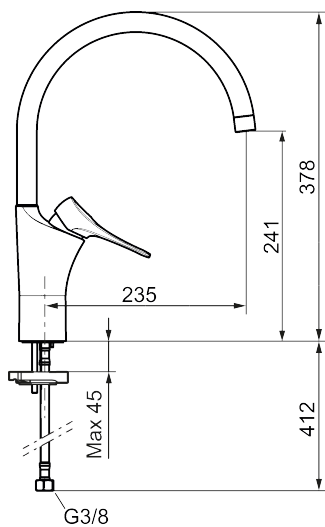

Unike funksjoner

Tilbakeslagssikring

9000XE kjøkkenbatteri

Artikkelnummer: 86027413 **NRF:** 4301047 **Flow 3 bar:** 6,0 l/m

Utførende: Børstet krom, med integrert elektronisk avstengning for maskin, LEED/BREEAM-tilpasset

- Mykstengende
- Kaldstart
- Eco Flow (energi- og vannbesparende strålesamler)
- Vannmengdebegrenser og temperatursperre
- Svingbar tut sperre 60°, 85°, 110° eller 360°
- Med Integrert elektronisk avstengning for oppvaskmaskin. Stenger automatisk etter 4 eller 12 timer
- For hull i benk Ø34-37 mm
- Lead Free (blyfri)
- Lydklasse 1
- Fleksible Soft PEX®-rør med 3/8" mutter