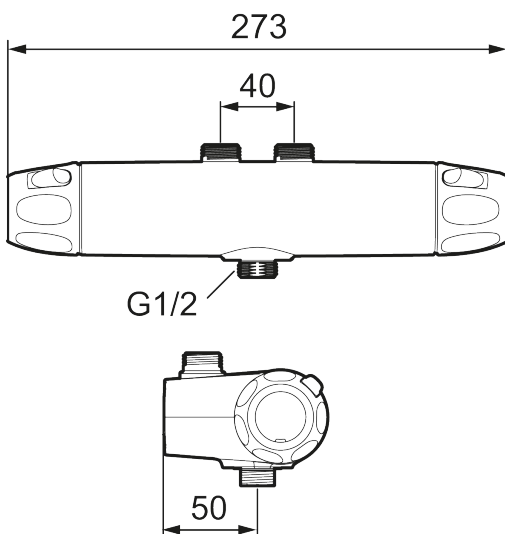

Art.nr: 86888000 RSK: 8350391 Flöde 3 bar: 20,0 l/min

Utförande: Krom, 40 c/c, inlopp upp

Unika egenskaper

Skyddsmodul  EB

- Utlopp ned
- Tryckbalanserad termostatblandare
- Säkerhetsspärr 38 °C
- Eco-stopp
- Lead Free (blyfri)
- Återströmningsskydd enligt EU-standard SS-EN 1717, uppfyller även kraven med dubbla backventiler gällande återströmning enligt Säker Vatten § 5.3
- Med väggfästning
- OBS! Ej för genomgående rördragning "Vaska"

Art.nr: 86888000

RSK: 8350391

Reservdelslista

NR.	ART.NR	RSK	BESKRIVNING
1	S600083	8218917	Ratt, mängdratt, komplett, krom
1	S600083.75	8218919	Ratt, mängdratt, komplett, borstad krom
2	S600116	8218920	Täcklock, krom
2	S600116.75	8218922	Täcklock, borstad krom
3	S600082	8218914	Ratt, temperaturratt, komplett, krom
3	S600082.75	8218916	Ratt, temperaturratt, komplett, borstad krom
4	S600020	8441462	Reversibelt överstycke 12 l/min, med serviceverktyg
4	S600269	8387232	Reversibelt överstycke 12 l/min
4	S600021	8441463	Reversibelt överstycke 22 l/min, med serviceverktyg
4	S600270	8387233	Reversibelt överstycke 22 l/min
5	S600086	8439710	Stoppring, för ett utlopp (ned eller upp)
6	S600087	8439711	Skållningsskyddsring, max 50 °C
6	S600026	8439708	Skållningsskyddsring, max 42 °C
7	S600084	8439709	Termostatinsats, komplett med serviceverktyg
7	S600271	8397030	Termostatinsats, utan serviceverktyg
8	S600088	8439712	Nippel M18x1-G1/2 (duschblandare)
9	39754000	8591969	Nippel M18x1 med o-ring (badkarsblandare)