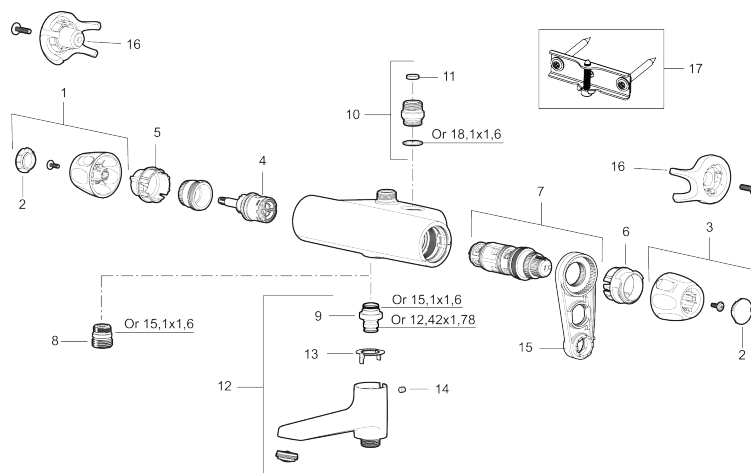

Art.nr: 86888000 RSK: 8350391 Flöde 3 bar: 20,0 l/min

Utförande: Krom, 40 c/c, inlopp upp

Unika egenskaper

Skyddsmodul  EB

- Utlopp ned
- Tryckbalanserad termostatblandare
- Säkerhetsspärr 38 °C
- Eco-stopp
- Lead Free (blyfri)
- Återströmningsskydd enligt EU-standard SS-EN 1717, uppfyller även kraven med dubbla backventiler gällande återströmning enligt Säker Vatten § 5.3
- Med väggfästning
- OBS! Ej för genomgående rördragning "Vaska"

Art.nr: 86888000

RSK: 8350391

Reservdelslista

NR.	ART.NR	RSK	BESKRIVNING
1	S600083	8218917	Ratt, mängdratt, komplett, krom
1	S600083.75	8218919	Ratt, mängdratt, komplett, borstad krom
2	S600116	8218920	Täcklock, krom
2	S600116.75	8218922	Täcklock, borstad krom
3	S600082	8218914	Ratt, temperaturratt, komplett, krom
3	S600082.75	8218916	Ratt, temperaturratt, komplett, borstad krom
4	S600020	8441462	Reversibelt överstycke 12 l/min, med serviceverktyg
4	S600269	8387232	Reversibelt överstycke 12 l/min
4	S600021	8441463	Reversibelt överstycke 22 l/min, med serviceverktyg
4	S600270	8387233	Reversibelt överstycke 22 l/min
5	S600086	8439710	Stoppring, för ett utlopp (ned eller upp)
6	S600087	8439711	Skållningsskyddsring, max 50 °C
6	S600026	8439708	Skållningsskyddsring, max 42 °C
7	S600084	8439709	Termostatinsats, komplett med serviceverktyg
7	S600271	8397030	Termostatinsats, utan serviceverktyg
8	S600088	8439712	Nippel M18x1-G1/2 (duschblandare)
9	39754000	8591969	Nippel M18x1 med o-ring (badkarsblandare)

NR.	ART.NR	RSK	BESKRIVNING
10	59820800	8591970	Anslutningsnippel
11	38632006	8590311	Filter, 2-pack
12	S600077	8241000	Utloppspip med vridpipomkastare, krom
12	S600077.75	8357750	Utloppspip med vridpipomkastare, borstad krom
13	38521000	8295345	Spärring
14	38086000	8439701	Låsskruv
15	S600298	3870203	Serviceverktyg
16	S600105	8439713	Care-vred, svart, 2-pack
17	S600343	8397053	Väggfäste, komplett