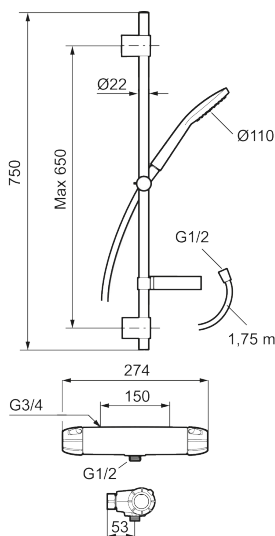

Unika egenskaper

Skyddsmodul

9000E duschpaket

Det här paketet innehåller allt du behöver för att göra duschen till en skön upplevelse. Du får en energismart blandare i tidlös design, en duschstång med handdusch samt en hylla för tvål och schampo. Blandaren garanterar ett stabilt vattenflöde och den håller temperaturen i alla lägen. Säkert och tryggt för både stora och små.

Blandaren har en Eco-stopp funktion som reducerar vattenförbrukningen automatiskt, önskas ett högre flöde trycks denna knapp in. Blandaren uppfyller energiklass A.

Om 9000E

Tidlös, klassisk design med mängder av smarta och energibesparande funktioner. Därför är det ingen slump att serien 9000E är det naturliga valet i så många hem och offentliga miljöer. Ett stilfullt sätt att spara både vatten och energi. Blandarna är certifierade och uppfyller gällande byggregler.

Art.nr: 82173500 RSK: 8283638 Flöde 3 bar: 7,6 l/min

Utförande: Krom, 150 c/c

- OBS! 150 c/c
- Tryckbalanserad termostatblandare med duschset
- Eco Flow
- Säkerhetsspärr 38 °C
- Eco-stopp
- Återströmningsskydd enligt EU-standard SS-EN 1717, uppfyller även kraven med dubbla backventiler gällande återströmning enligt Säker Vatten § 5.3
- Duschsetet har handdusch med kalkavvisande sil, slang, duschstång med väggfästning och tvålhylla
- Ljudklass 1