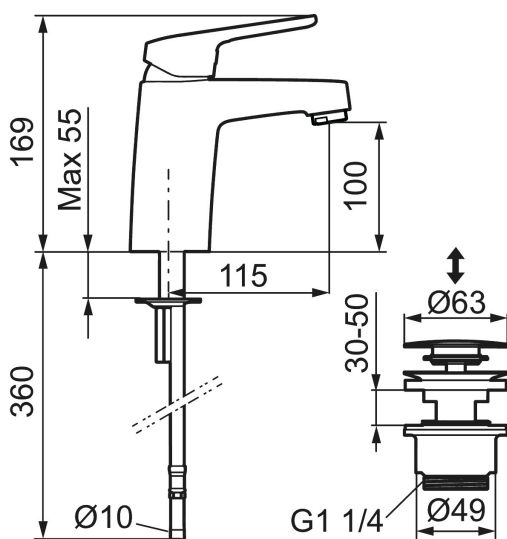

Art.nr: 83535000 RSK: 8235556 Flöde 3 bar: 4,5 l/min

Utförande: Krom, ansl. slät ände Ø10 mm

Unika egenskaper

Skyddsmodul 

- Med push-down ventil i metall
- Kallstartsfunktion
- Mjukstängande med keramisk avstängning
- Inbyggd, lätt omställbar flödesbegränsning och temperaturspärr
- Eco Flow (energi- och vattenbesparande strålsamlare)
- Med Soft PEX®-rör
- Hålmått Ø32-36 mm

Art.nr: 83535000

RSK: 8235556

Reservdelslista

NR.	ART.NR	RSK	BESKRIVNING
	44450009	8295353	Tillbehörspåse (spärrsegment, stoppskruv, insexnyckel 3 mm)
1	58501000	8592023	Komplett spak , krom
2	58511000	8592021	Färgmarkering och fästskruv till spak
3	58521000	8592020	Täckhylsa, krom
4	58530140	8241726	Fästnippel med serviceverktyg
5	S600298	3870203	Serviceverktyg
6	59115500	8591947	Insats med serviceverktyg, ej kallstart (röd ring)