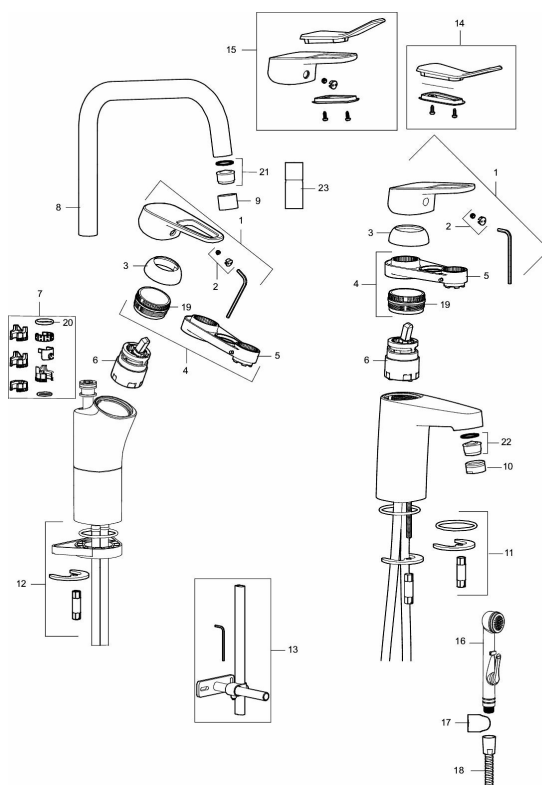

Art.nr: 83535000 RSK: 8235556 Flöde 3 bar: 4,5 l/min

Utförande: Krom, ansl. slät ände Ø10 mm

Unika egenskaper

Skyddsmodul 

- Med push-down ventil i metall
- Kallstartsfunktion
- Mjukstängande med keramisk avstängning
- Inbyggd, lätt omställbar flödesbegränsning och temperaturspärr
- Eco Flow (energi- och vattenbesparande strålsamlare)
- Med Soft PEX®-rör
- Hålmått Ø32-36 mm

Art.nr: 83535000

RSK: 8235556

Reservdelslista

NR.	ART.NR	RSK	BESKRIVNING
	44450009	8295353	Tillbehörspåse (spärrsegment, stoppskruv, insexnyckel 3 mm)
1	58501000	8592023	Komplett spak , krom
2	58511000	8592021	Färgmarkering och fästskruv till spak
3	58521000	8592020	Täckhylsa, krom
4	58530140	8241726	Fästnippel med serviceverktyg
5	S600298	3870203	Serviceverktyg
6	59115500	8591947	Insats med serviceverktyg, ej kallstart (röd ring)