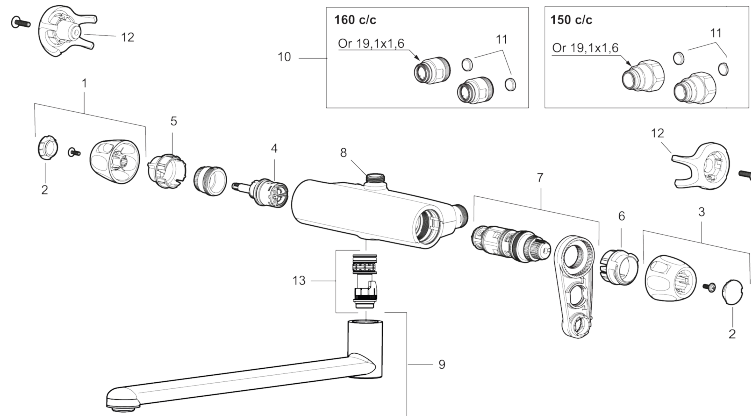

Schutzmodul

PRODUKTBESCHREIBUNG

FMM 9000XE

Thermostatarmatur für Grossküchen- Geschirrbrause

Artikel-Nr.: 86655500

Ersatzteilliste

NO.	ART.NR	AUSFÜHRUNG
1	S600083	
2	S600116	
3	S600082	
4	S600021	Keramisches Oberteil wannenarmaturen 22 l/min, mit Servicewerkzeug
4	S600270	Keramisches Oberteil wannenarmaturen 22 l/min
5	S600117	Anschlagring Absperrventil, für zwei Abgang (unten und oben)
6	S600087	Anschlagring Temperaturwähler, max 50°C
7	S600084	Thermostatkartusche mit Servicewerkzeug
7	S600271	Thermostatkartusche
8	S600088	Übergangsstück M18x1-G1/2 (duscharmatur)
9	35861350	
10	59800800	Anschluss-Übergangsstück (160c/c)
11	38632006	Filtersatz für Anschlussverschraubung, 2 stck.
12	S600105	