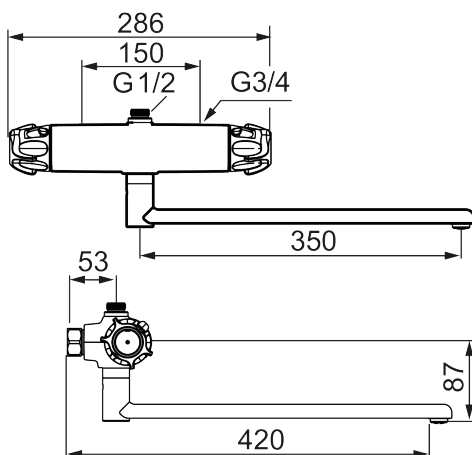

FMM 9000XE Thermostatarmatur für Grossküchen- Geschirrabrause

Artikel-Nr.: 86655500 Flow 3 bar: 16,0 l/m

Ausführung: Chrome

- Druckausgleichender Thermostat
- Temperaturwähler mit Sicherheitssperre bei 38°C
- Mit Eco Stop
- Lead Free (Bleifrei gem. Trinkwasserverordnung)
- Schwenkbarer Auslauf, 350 mm
- Mit care-Griff

Schutzmodul

PRODUKTBESCHREIBUNG

FMM 9000XE

Thermostatarmatur für Grossküchen- Geschirrbrause

Artikel-Nr.: 86655500

Ersatzteilliste

NO.	ART.NR	AUSFÜHRUNG
1	S600083	
2	S600116	
3	S600082	
4	S600021	Keramisches Oberteil wannenarmaturen 22 l/min, mit Servicewerkzeug
4	S600270	Keramisches Oberteil wannenarmaturen 22 l/min
5	S600117	Anschlagring Absperrventil, für zwei Abgang (unten und oben)
6	S600087	Anschlagring Temperaturwähler, max 50°C
7	S600084	Thermostatkartusche mit Servicewerkzeug
7	S600271	Thermostatkartusche
8	S600088	Übergangsstück M18x1-G1/2 (duscharmatur)
9	35861350	
10	59800800	Anschluss-Übergangsstück (160c/c)
11	38632006	Filtersatz für Anschlussverschraubung, 2 stck.
12	S600105	