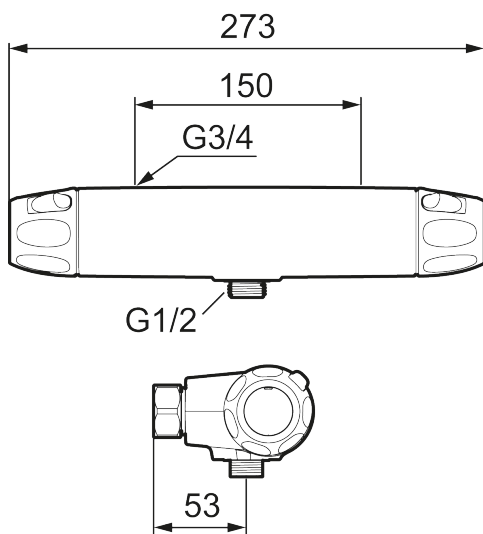

9000XE duschblandare

9000XE Duschblandare i krom är uppföljaren till en av våra bästsäljande blandare. Designen är lika sofistikerad som sin föregångare men har uppgraderats med dubbla backventiler, snabbare temperaturreglering, lättare vikt och ljuddämpande funktioner.

Art.nr: 86808500 RSK: 8350374 Flöde 3 bar: 20,0 l/min

Utförande: Krom, 150 c/c

Unika egenskaper

Skyddsmodul

- OBS! 150 c/c
- Utlopp ned
- Tryckbalanserad termostatblandare
- Säkerhetsspärr 38 °C
- Eco-stopp
- Lead Free (blyfri)
- Återströmningsskydd enligt EU-standard SS-EN 1717, uppfyller även kraven med dubbla backventiler gällande återströmning enligt Säker Vatten § 5.3
- Ljudklass 1