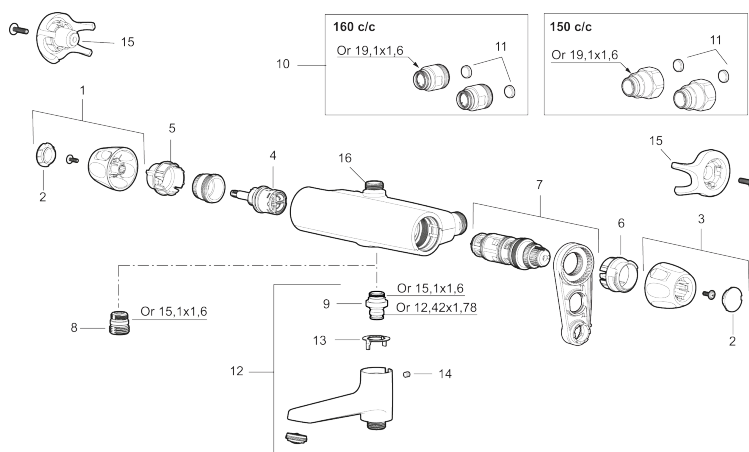

PRODUKTBESKRIVNING

9000XE duschblandare

9000XE Duschblandare i krom är uppföljaren till en av våra bästsäljande blandare. Designen är lika sofistikerad som sin föregångare men har uppgraderats med dubbla backventiler, snabbare temperaturreglering, lättare vikt och ljuddämpande funktioner.

Art.nr: 86808500

RSK: 8350374

Reservdelslista

NR.	ART.NR	RSK	BESKRIVNING
1	S600083	8218917	Ratt, mängdratt, komplett, krom
1	S600083.75	8218919	Ratt, mängdratt, komplett, borstad krom
2	S600116	8218920	Täcklock, krom
2	S600116.75	8218922	Täcklock, borstad krom
3	S600082	8218914	Ratt, temperaturratt, komplett, krom
3	S600082.75	8218916	Ratt, temperaturratt, komplett, borstad krom
4	S600020	8441462	Reversibelt överstycke 12 l/min, med serviceverktyg
4	S600269	8387232	Reversibelt överstycke 12 l/min
4	S600021	8441463	Reversibelt överstycke 22 l/min, med serviceverktyg
4	S600270	8387233	Reversibelt överstycke 22 l/min
5	S600086	8439710	Stoppring, för ett utlopp (ned eller upp)
6	S600087	8439711	Skållningsskyddsring, max 50 °C
6	S600026	8439708	Skållningsskyddsring, max 42 °C
6	S600365	8397058	Skållningsskyddsring, max 38°, svart
7	S600084	8439709	Termostatinsats, komplett med serviceverktyg
7	S600271	8397030	Termostatinsats, utan serviceverktyg
8	S600088	8439712	Nippel M18x1-G1/2 (duschblandare)
9	39754000	8591969	Nippel M18x1 med o-ring (badkarsblandare)