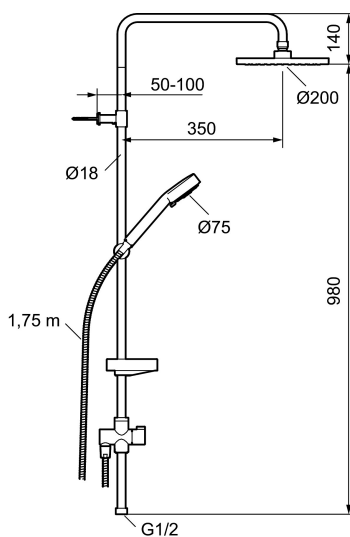

9000E takduschset

9000E-serien förfinas och kompletteras ständigt. Ergonomi och ekologi går hand i hand med kvalitet och god design. Serien har utmärkt sig på flera områden inom miljöhänsyn och säkerhetstänkande och samma egenskaper har eftersträvat i framtagandet av de nya duscharna. Ingen detalj har lämnats åt slumpen och duschen ger ett mycket robust intryck. Kombinationsduschen har en generös takdusch och en tvåstrålig handdusch med omkastarfunktion.

Art.nr: 93921000 RSK: 8190739 Flöde 3 bar: 7,5 l/min

Utförande: Krom

- Med 2-strålig handdusch och omkastare
- Både takdusch och handdusch med Eco Flow 12 l/min och kalkavvisande sil
- Med tvålhylla
- Justerbart väggfäste med väggtätning
- Duschstången kan kapas vid behov