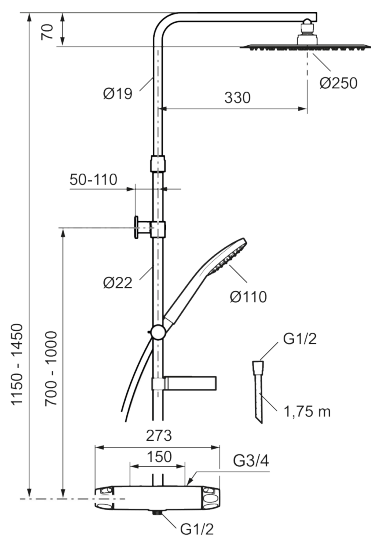

## 9000XE takdusjpakke

9000XE takdusjpakke er en takdusjpakke i krom. Dusjstangen har teleskopfunksjon, noe som innebærer at høyden på veggfestet kan tilpasses etter det spesifikke baderommets takhøyde, personens høyde og/eller ønsker om avstand til taksilen.

Produktet er LEED/BREEAM-tilpasset. Det innebærer at det oppfyller de vannmengdekravene som stilles til visse ny- og ombygginger.

Artikkelnummer: 86833600 NRF: 1458552 Flow 3 bar: 6,0 l/m

Utførende: Krom, LEED/BREEAM-tilpasset

### Unike funksjoner

- Sikkerhetsbatteri med takdusj
- Trykk- og termostatstyrt
- Med tilbakeslagsventiler etter standard EN 1717
- Sperreknapp v/38°C
- Med reversibel overdel
- Lead Free (blyfri)
- Lydklasse 1
- Tak- og hånddusj med kalkavvisende sil
- **Med teleskopfunksjon, justerbar i høyden**
- Eco Flow
- Slange, dusjstang (kan kappes ved behov)
- Veggfeste fritt justerbart i høyderetning, 700–970 fra tilkobling og 50-100 mm fra vegg, 2x20 mm distanser medfølger, med veggfetting, skult rørskjøt
- **10 års funksjonsgaranti og klargjort for ombruk**