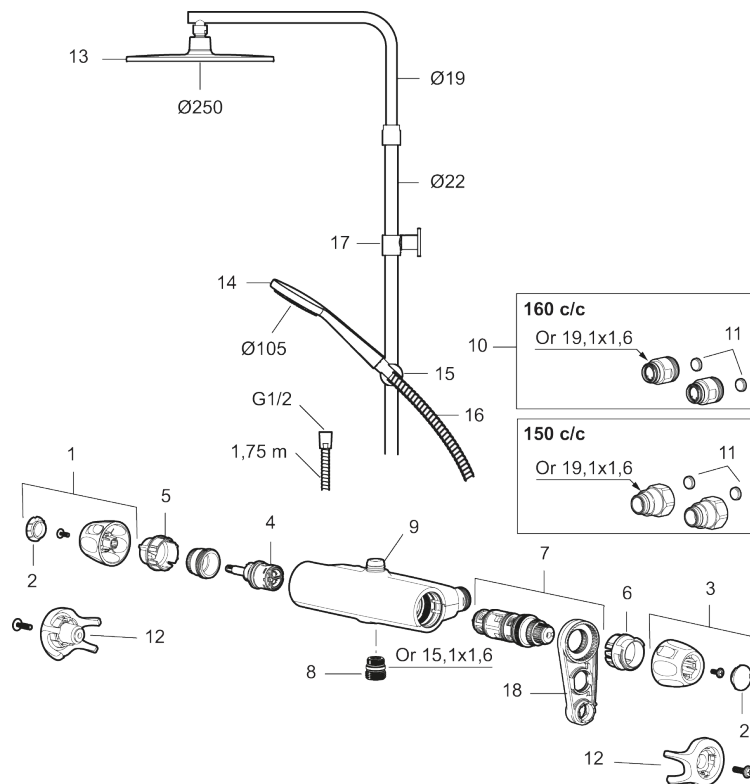

Produktet er LEED/BREEAM-tilpasset. Det innebærer at det oppfyller de vannmengdekravene som stilles til visse ny- og ombygginger.

Artikkelnummer: 86832503 Flow 3 bar: 6,0 l/m

Utførende: Børstet krom, LEED/BREEAM-tilpasset

## Reservedelsliste

NR.	FMM-NR	NRF	BESKRIVELSE
1	S600083	4305266	Ratt, avstengningssiden, krom
1	S600083.75	4305267	Ratt, avstengningssiden, børstet krom
2	S600116	4305285	Dekklokk, krom
2	S600116.75	4305286	Dekklokk, børstet krom
3	S600082	4305264	Temperaturratt, krom
3	S600082.75	4305265	Temperaturratt, børstet krom
4	S600020	4294993	Reversibel kranoverdel 12 l/min, inkl. verktøy
4	S600269		Reversibel kranoverdel 12 l/min
5	S600117	4305287	Sperrering, for to utløp (ned og opp)
6	S600087	4305271	Sperrering for temperaturratt, maks 50°C

NR.	FMM-NR	NRF	BESKRIVELSE
7	S600084	4305268	Termostatinnsett, komplett inkl. verktøy
7	S600271		Termostatinnsett, uten serviceverktøy
8	S600088	4305272	Overgangsnippel M18x1-G1/2 (dusjbatteri)
9	S600112	4305284	Utløpsnippel for takdusjrør M18x1
9	S600265		Utløpsnippel for takdusjrør M18x1, med mengderegulerer 9 l/min
10	59800800		Tilslutningsmutter komplett 160 s/s
11	38632006	4305847	Kun innløpsfilter (par)
12	S600105	4305282	Vinge sort (2 stk)
13	S600092	4304978	Dusjkopp m/kuleledd, krom
13	S600092.75	4304981	Dusjkopp m/kuleledd, børstet krom
14	S600091	4304975	Hånddusj, krom
14	S600091.75	4304977	Hånddusj, børstet krom
15	S600093	4304982	Hånddusjholder/Glider (Ø22), krom
15	S600093.75	4304984	Hånddusjholder/Glider (Ø22), børstet, krom
16	S600109	4304992	Dusjslange, 1,75 m, krom
16	S600109.75	4305283	Dusjslange, 1,75 m, børstet krom
17	S600094	4304985	Dusjrørklammer, krom
18	S600298		Serviceverktøy