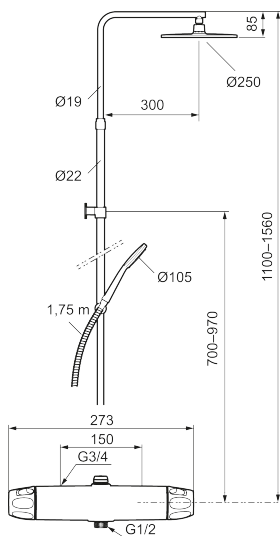

- Sikkerhetsbatteri med takdusj
- Trykk- og termostatstyrt
- Med tilbakeslagsventiler etter standard EN 1717
- Sperreknapp v/38°C
- Med reversibel overdel
- Lead Free (blyfri)
- Lydklasse 1
- Tak- og hånddusj med kalkavvisende sil
- **Med teleskopfunksjon, justerbar i høyden**
- Eco Flow
- Slange, dusjstang (kan kappes ved behov)
- Veggfeste fritt justerbart i høyderetning, 700–970 fra tilkobling og 50-100 mm fra vegg, 2x20 mm distanser medfølger, med veggfetting, skult rørskjøt