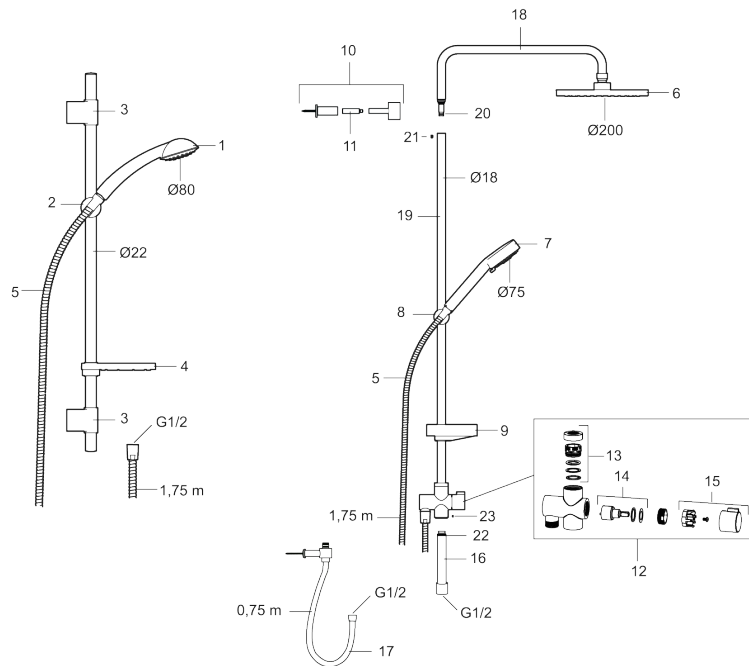

## Brusersæt 9000E Vaska

Bruserstangen monteres på synlig rørføring med 40 c/c. Med håndbruser og transparent sæbeskål.

Sættet monteres nemt op eksisterende rørføring uden at skulle lave huller i væggen.

Artikel-nummer: 34428009 VVS: 737755404 Flow 3 bar: 7,5 l/m

Beskrivelse: Krom, monteres på rørføring 40 c/c

- Konstantvandstrømsperlator 7,5 l/min ved 2–6 bar.
- Brusestang med håndbruser Ø80 mm, kalkafvisende si, 1750 mm bruseslange og transparent sæbeskål.
- Montering på synlig rørføring 40 c/c.
- Rub clean.

### Brusersæt 9000E Vaska

Bruserstangen monteres på synlig rørføring med 40 c/c.  
Med håndbruser og transparent sæbeskål.  
Sættet monteres nemt på eksisterende rørføring uden at skulle lave huller i væggen.

## Reservedelsliste

NR.	FMM-NR	VVS	BESKRIVELSE
1	94750900	738503104	Håndbruser
1	94753900	738503304	Håndbruser, 3 stråleindstillinger
2	94780000	737579904	Bruserholde Ø22
3	83710000	745136850	Vægbeslag Ø22, 2 stk.
4	94790000	745137151	Sæbeskål Ø22
5	34841750	738153104	Bruseslange, 1,75 m
6	93991000	745137796	Bruserhoved
7	93840900	738515204	Håndbruser
8	94671000	737532804	Bruserholder Ø18
9	93441000	737580934	Sæbeskål Ø18 og Ø24
10	58950000	745137104	Vægbeslag
11	27923500		Forlængerpind a 25 mm
12	58903000	745137804	Bruseromskifter
13	58961000	745137805	Reservedelssæt til omskifter
14	59071000	745137806	Indsats