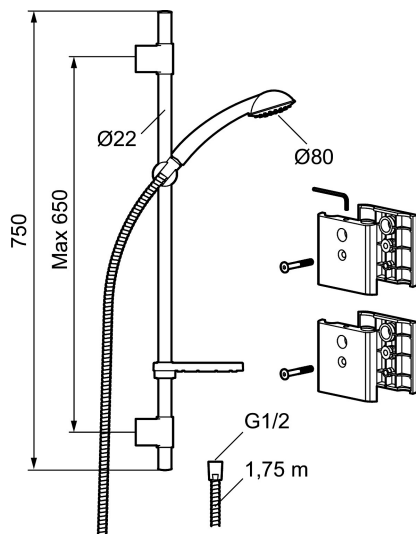

Unikke egenskaber