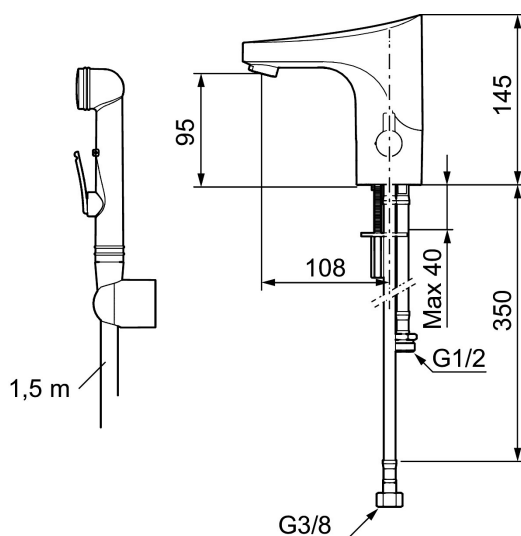

9000E tronic tvättställsblandare , batteridrift

Beröringsfria blandare ger både en enklare användning samtidigt som de sparar både vatten och energi. 9000E Tronic är en ny generation svenskutvecklade beröringsfria blandare med all teknik integrerad i blandarhuset. Den automatiska kalibreringen av sensorn gör den lika enkel att installera som en vanlig tvättställsblandare. Temperaturen ställs enkelt in på det tydliga reglaget på sidan av blandaren vilket även går spärra för skällningssäkra tappstället eller helt ta bort i miljöer där man vill ha en förinställd temperatur. Programmerbar funktion för hygienpolning förhindrar stillastående vatten och hämnar därigenom bakterietillväxt i vattenledningarna.

Art.nr: 16470000 RSK: 8553494

Utförande: Krom, batteridrift (inkl. batteri)

1. Med självstängande handdusch, väggfäste och slang
   - Mjukstängande magnetventil
   - Vandalsäkert utförande i metall
   - Eco Flow (energi- och vattenbesparande konstantflödesstrålsamlare, 5,5 l/min vid 2–6 bar)
   - Spoltidsbegränsning, förhindrar översvämning
   - Framspolningsfunktion 30 sek via sensorn
   - Avstängning av flöde i 60 sek via sensorn, (används t.ex. vid rengöring)
   - Låg strömförbrukning – lång livslängd
   - Kan genomspolas med hetvatten för legionellasanering
   - IP-klass sensor: IP67
   - Återströmningsskydd enligt EU-standard SS-EN 1717
   - Miljövänliga material, bly- och nickelfri
2. **Installation:**
3. Temperaturvred kan demonteras och ersättas med ett medföljande lock
   - Batteridrift, anpassningsbar för nät drift
   - Vid nät drift använd adaptersats art.nr. S600147
   - Automatisk justering av sensoravståndet
   - Flexibla anslutningsrör i metallspunnen Soft PEX®, lekande G3/8