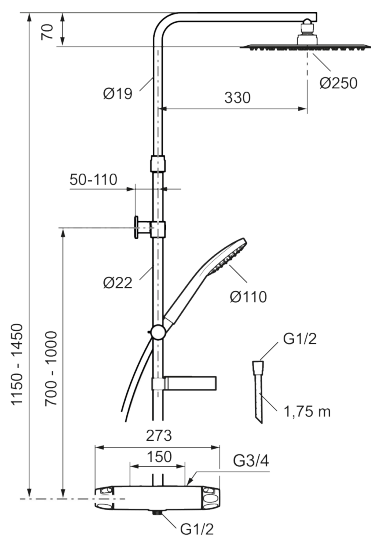

9000XE takdusjepakke

9000XE takdusjepakke er en takdusjepakke i krom. Dusjstangen har teleskopfunksjon, noe som innebærer at høyden på veggfestet kan tilpasses etter det spesifikke baderommets takhøyde, personens høyde og/eller ønsker om avstand til taksilen.

Produktet er LEED/BREEAM-tilpasset. Det innebærer at det oppfyller de vannmengdekravene som stilles til visse ny- og ombygginger.

Artikkelnummer: 86833600 NRF: 1458552 Flow 3 bar: 6,0 l/m

Utførende: Krom, LEED/BREEAM-tilpasset

Unike funksjoner

- Sikkerhetsbatteri med takdusj
- Trykk- og termostatstyrt
- Med tilbakeslagsventiler etter standard EN 1717
- Sperreknapp v/38°C
- Med reversibel overdel
- Lead Free (blyfri)
- Lydklasse 1
- Tak- og hånddusj med kalkavvisende sil
- **Med teleskopfunksjon, justerbar i høyden**
- Eco Flow
- Slange, dusjstang (kan kappes ved behov)
- Veggfeste fritt justerbart i høyderetning, 700–970 fra tilkobling og 50-100 mm fra vegg, 2x20 mm distanser medfølger, med veggfetting, skult rørskjøt
- **10 års funksjonsgaranti og klargjort for ombruk**