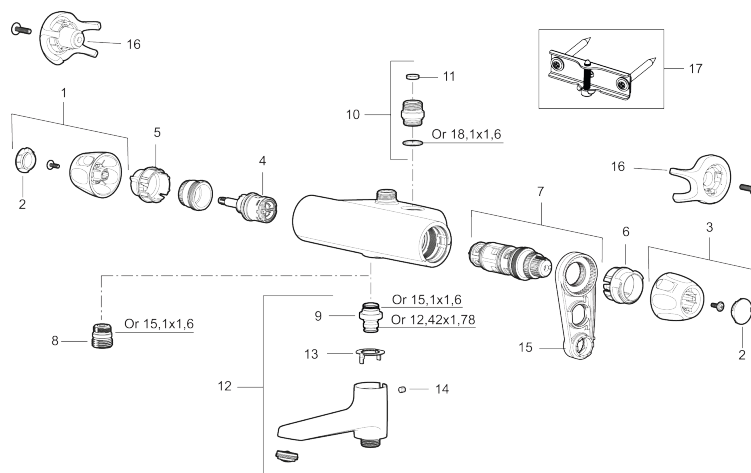

Artikel-nummer: 86858000 **Flow 3 bar:** 20,0 l/m

Beskrivelse: Krom, 40 c/c, indløb ned

Unikke egenskaber

Tilbageløbssikring 

- Unik tryk- og temperaturstyring.
- ½ ned.
- Keramisk lukning.
- Kontraventiler.
- Skoldningssikring v/38°C.
- Eco stop.
- Lead Free (blyfri).
- Snavsfilter rundt om reguleringsindsatsen.
- **10 års funktionsgaranti.**

Artikel-nummer: 86858000

Reservedelsliste

NR.	FMM-NR	VVS	BESKRIVELSE
1	S600083		Greb til lukning og regulering af vandmængde, krom
1	S600083.75		Greb til lukning og regulering af vandmængde, børstet krom
2	S600116		Dæksel, krom
2	S600116.75		Dæksel, børstet krom
3	S600082		Greb til regulering af temperaturen, krom
3	S600082.75		Greb til regulering af temperaturen, børstet krom
4	S600020		Reversibelt topstykke 12 l/min, inkl. serviceværktøj
4	S600269	745136020	Reversibelt topstykke 12 l/min
4	S600021		Reversibelt topstykke 22 l/min, inkl. serviceværktøj
4	S600270	745136021	Reversibelt topstykke 22 l/min
5	S600086		Stopring, til en udgang (ned eller op)
6	S600087		Skoldningssikringsring, max 50°C
6	S600026		Skoldningssikringsring, max 42°C
7	S600084		Termostatindsats inkl. serviceværktøj
7	S600271	745136000	Termostatindsats, uden værktøj
8	S600088		Nippel M18x1-G1/2 (brusearmatur)
9	39754000	745136419	Nippel M18x1 m. o-ring (kararmatur)