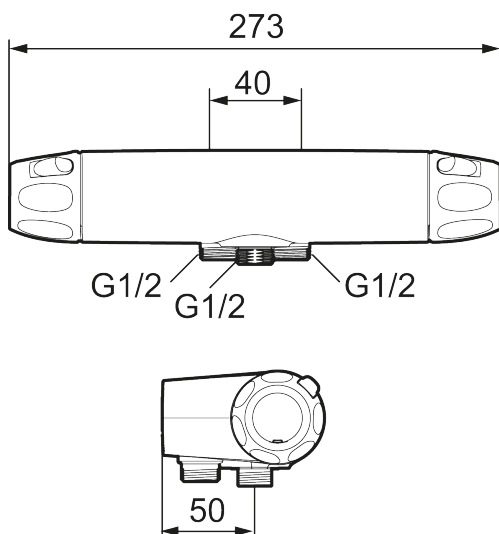

Artikel-nummer: 86858000 **Flow 3 bar:** 20,0 l/m

Beskrivelse: Krom, 40 c/c, indløb ned

Unikke egenskaber

Tilbageløbssikring 

- Unik tryk- og temperaturstyring.
- ½ ned.
- Keramisk lukning.
- Kontraventiler.
- Skoldningssikring v/38°C.
- Eco stop.
- Lead Free (blyfri).
- Snavsfilter rundt om reguleringsindsatsen.
- **10 års funktionsgaranti.**