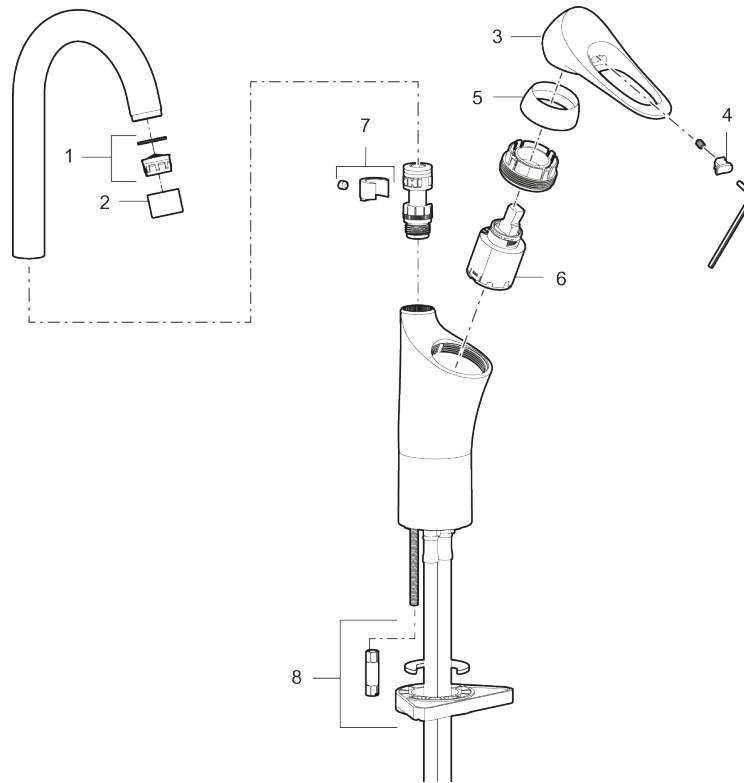

9000XE tvättränneblandare

9000XE Tvättränneblandare är en blandare i krom försedd med högre pip – anpassad för montering av tvättrännor i exempelvis skolor, omklädningsrum och verkstäder.

Art.nr: 86180010 RSK: 8447000 Flöde 3 bar: 6,0 l/min
Utförande: Krom

- Kallstartsfunktion
- Mjukstängande med keramisk avstängning
- Inbyggd, lätt omställbar flödesbegränsning och temperaturspär
- Fast, eller fullt svängbar pip
- Flexibla anslutningsrör i metallspunnen Soft PEX®, lekande G3/8
- Lead Free (blyfri)
- Ljudklass 1
- Hålmått Ø33,5–37 mm

Unika egenskaper

Skyddsmodul 

PRODUKTBESKRIVNING

9000XE tvättränneblandare

9000XE Tvättränneblandare är en blandare i krom försedd med högre pip – anpassad för montering av tvättrännor i exempelvis skolor, omklädningsrum och verkstäder.

Art.nr: 86180010

RSK: 8447000

Reservdelslista

NR.	ART.NR	RSK	BESKRIVNING
1	29102910	8281534	Strålsamlarinsats, 5,5–6,5 l/min vid 3 bar
2	S600155	8280012	Hylsa M22 inv., krom
3	S600096	8387022	Spak, komplett, krom
4	S600097	8387025	Färgmarkering
5	S600101	8387029	Täckhylsa, krom
6	S600098	8387026	Insats, med serviceverktyg, för köksblandare
6	S600209	8387039	Insats, utan serviceverktyg, för köksblandare
7	S600140	8387023	Stoppskruv med spärsegment, för fast pip
8	S600159	8387097	Monteringssats, köksblandare