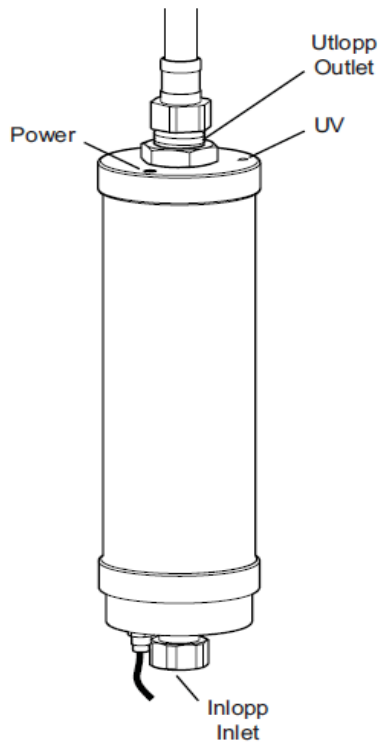

UV-LED-enhet funksjon

FM Mattsson

1. Desinfeksjonsdioden (UV) lyser grønt
2. Når vann passerer gjennom enheten, skal desinfeksjonsdioden lyse blått.
3. Når vannet slutter å strømme, skal dioden etter et par sekunder igjen lyse grønt.

Normal drift

Power	Grønn	Får normal matespenning
UV	Grønn	Stand by hvilemodus
UV	Blå	Desinfisering pågår
Begge	Lilla	Kalibrering
Begge	Hvit	Starter eller omstarter

Ved feil se instruksjonen/mont.veiledningen

Power	Blå	Lavt matenivå, under 24VDC
Power	Rød	Høyt matenivå, over 28VDC
Begge	Rød	Overoppheting
Begge	Rød	Overskredet forventet levetid
Begge	Rød	Forhindret desinfeksjon