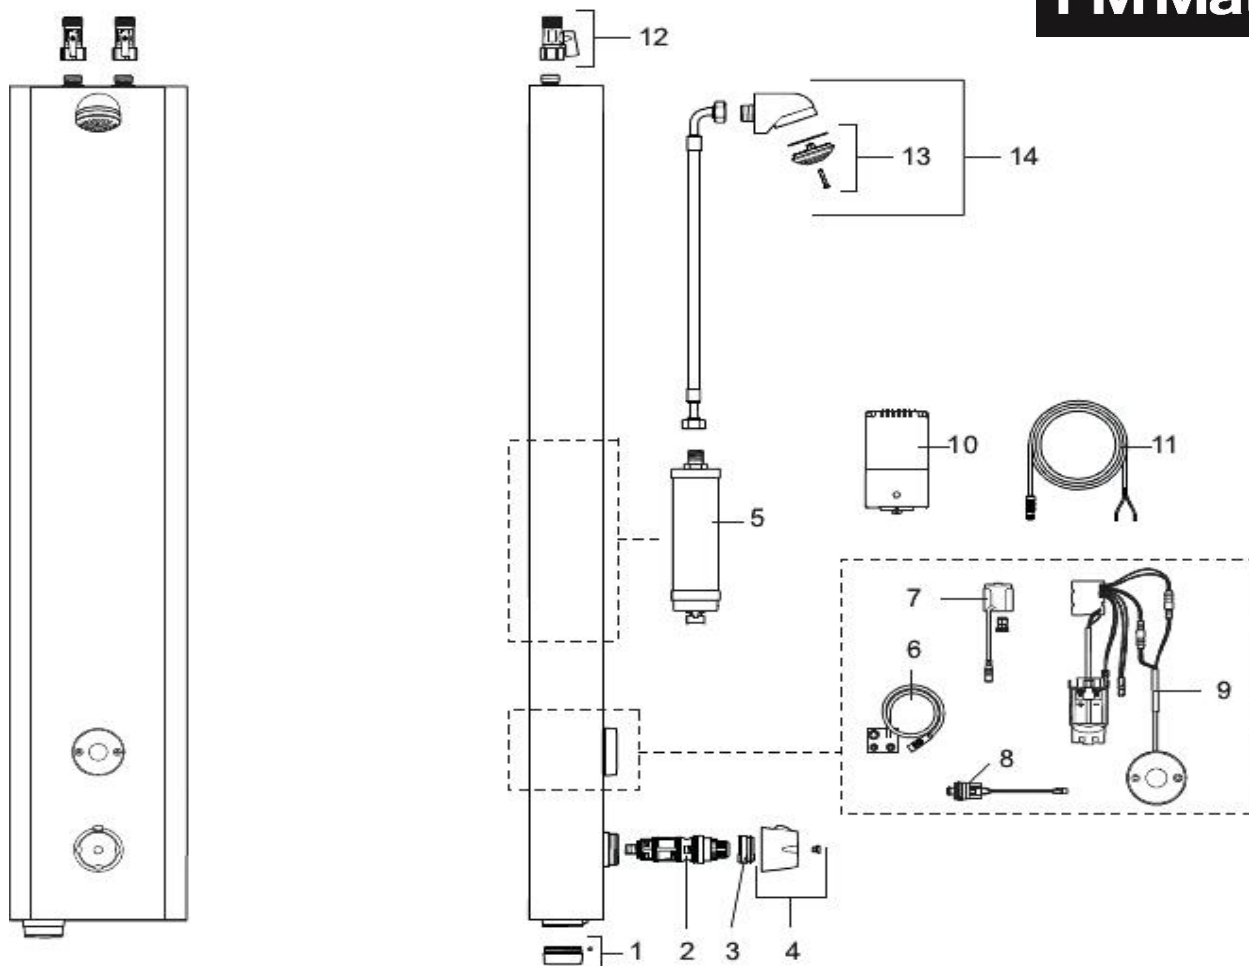

Sprengskisse

FM Mattsson

Reservedelsliste

Nr	Utførelse	FMM nr	NRF nr
1	Batterilokk, sort	1622-2600	
2	Reguleringsinnmat, komplett inkl. verktøy	3860-7000	
3	Sperrering for temperaturratt (Maks 42°)	MA nr. 409364.AE	
4	Temperaturratt, komplett	1622-1600	430 49 54
5	UV-LED enhet, Purify Flex 12	1615-0012	430 48 88
6	Skjøtekabel, UV-enhet	1621-7000	430 48 93
7	AC adapter	1623-1000	
8	Magnetventil	1620-2000	430 49 53
9	Elektronikkenhet	1621-6500	
10	Transformator, 24V	1630-1000	430 48 94
11	Skjøtekabel, 10 m	MA nr. 729488.AE	
12	Kuleventil G1/2	2280-1509	
13	Dusjsil	2918-2000	430 49 66
14	Dusjhode komplett	MA nr. 729247.AE	

FM Mattsson Mora Group Norge AS

Strømsveien 200
0668 Oslo

Telefon 22 09 19 00

www.fmmattsson.no

info@fmmattsson.no