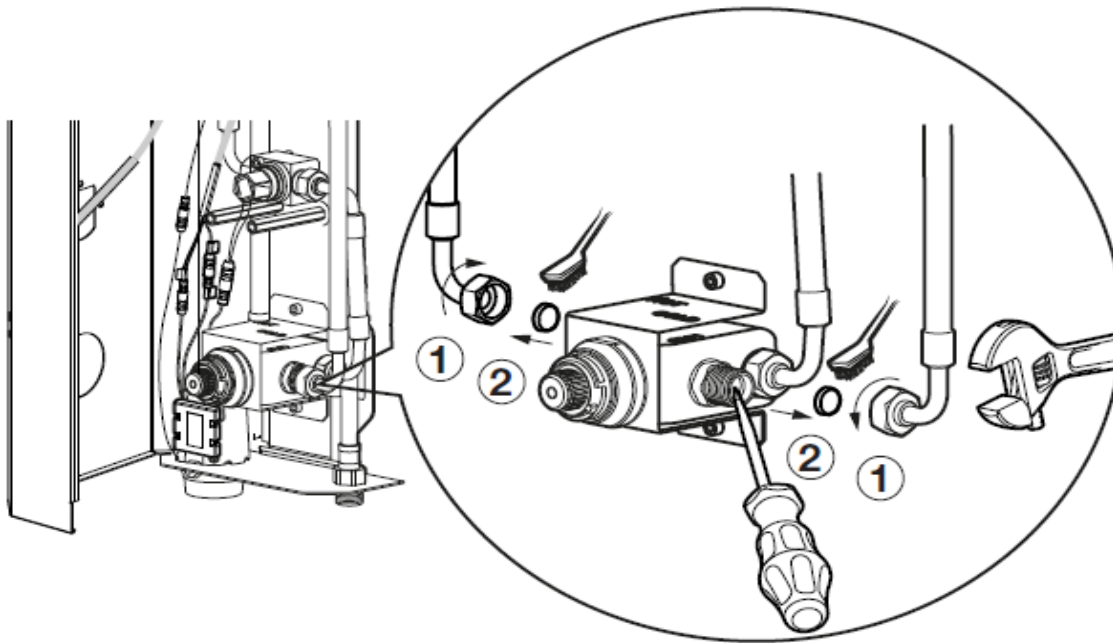

Rengjøring av innløpsfilter

FM Mattsson