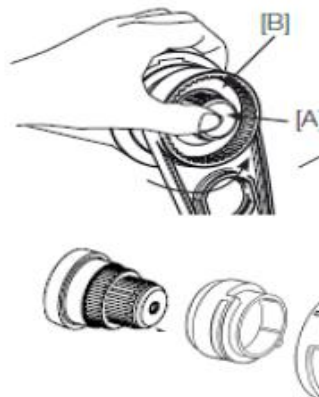

Klem inn spindelen A og skru med nøkkel B
FMM 6077-0000