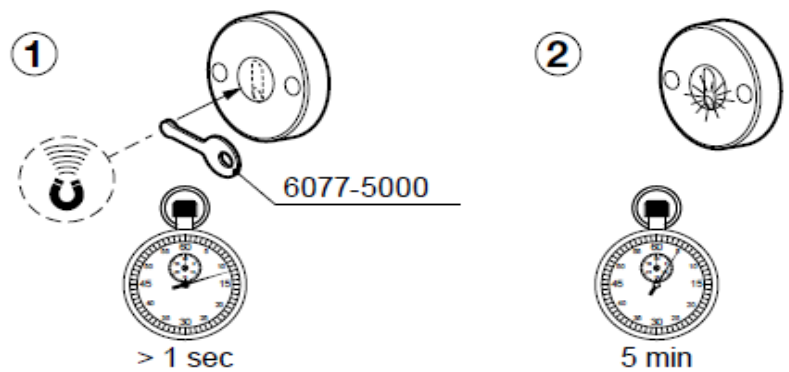

Bytte termostat

Klem inn spindelen A og skru med nøkkel B
FMM 6077-0000

Rengjøring av innløpsfilter

FM Mattsson

Instilling av dusjvinkel

Rengjøring av dusjsil

Avsteng spyling

Endre spyletid

Bryt strømmen til dusjhodet og koble den deretter til igjen. Aktiver sensoren med hånden (innen ett minutt etter innkobling) det antallet ganger som kreves for ønsket dusjtid (se tabell). Rør ikke knappen før det er gått 1 ½ minutt.