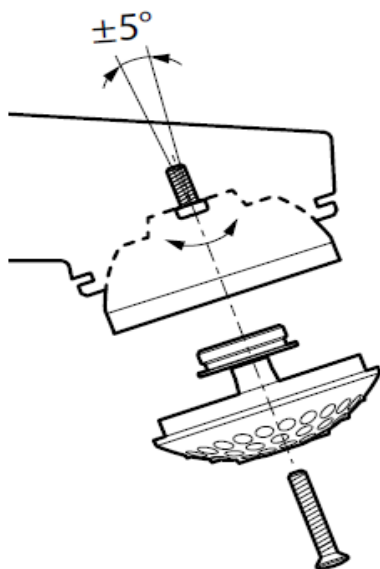

Bytte termostat

Klem inn spindelen A og skru med nøkkel B
FMM 6077-0000

Rengjøring av innløpsfilter

FM Mattsson

Instilling av dusjvinkel

Rengjøring av dusjsil

Avsteng spyling

Endre spyletid