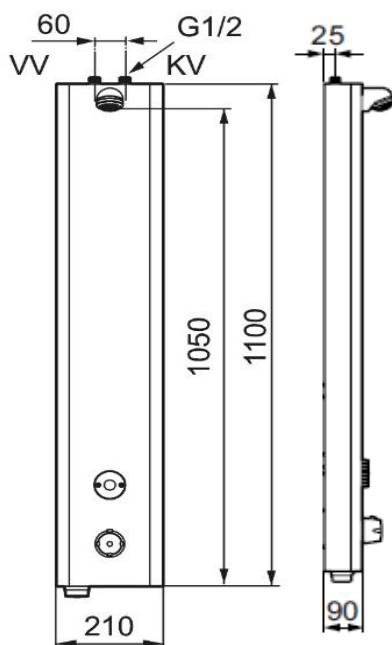

Rengjøring

Overflatebehandlingen bevares best ved rengjøring med myk klut og mild såpeoppløsning, etterskylling med rent vann og polering med tørr klut. Unngå bruk av kalkløsende, sure eller slipende skuremidler.

Kalkflekker fjernes ved å blande 4 deler lunkent vann med 1 del 12 % husholdningseddik og vaske blandebatteriet med en myk klut eller svamp. Skyll av med rent vann.