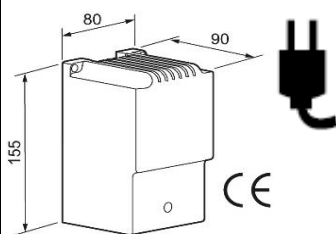

Rengjøring

Overflatebehandlingen bevares best ved rengjøring med myk klut og mild såpeoppløsning, etterskylling med rent vann og polering med tørr klut. Unngå bruk av kalkløsende, sure eller slipende skuremidler.

Kalkflekker fjernes ved å blande 4 deler lunkent vann med 1 del 12 % husholdningseddik og vaske blandebatteriet med en myk klut eller svamp. Skyll av med rent vann.