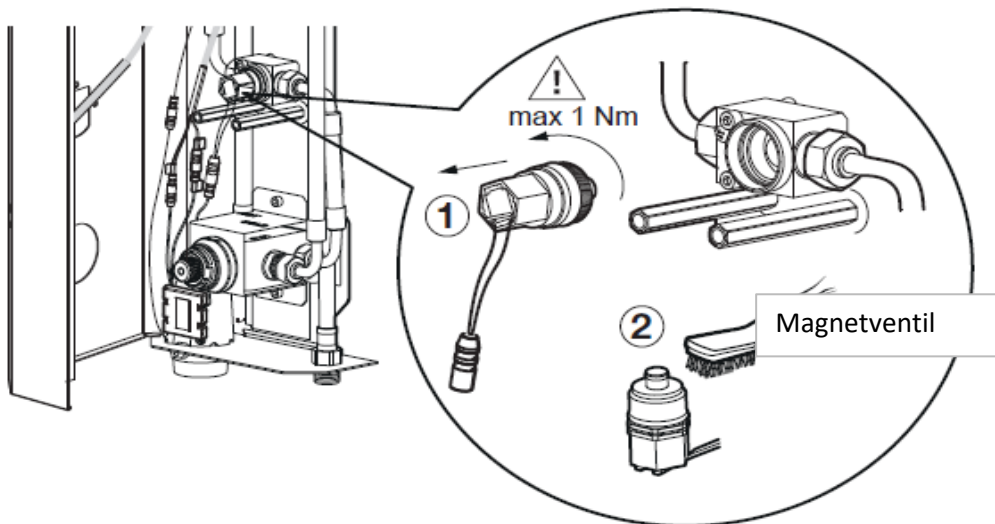

Bytte eller rengjøring av magnetventil

Bytte termostat