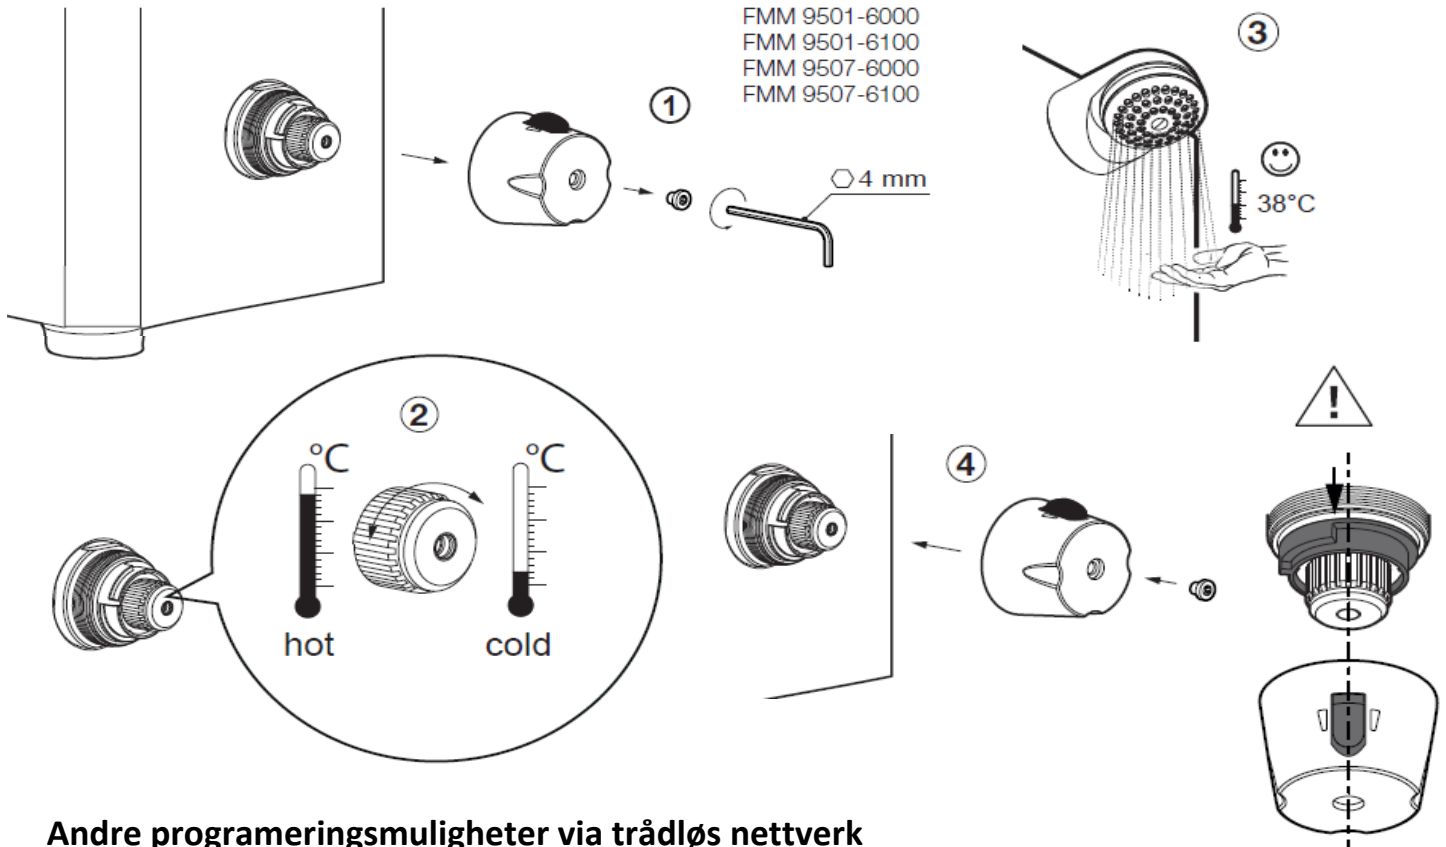

Endring av dusjtemperatur

Andre programmeringsmuligheter via trådløst nettverk