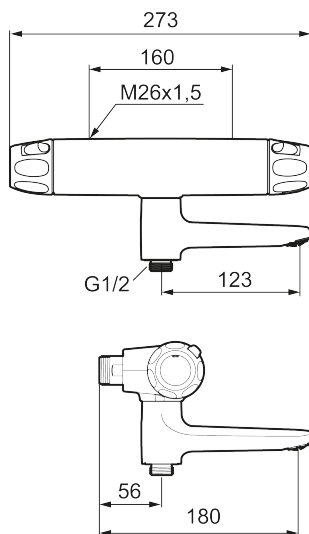

9000XE badkarsblandare

9000XE Badkarsblandare är en blandare i krom med noga avvägd tryck och temperaturreglering, lätt vikt samt ljuddämpande och energibesparande funktioner. Den är även utrustad med dubbla backventiler för extra säkerhet.

Art.nr: 86900000 RSK: 8362220 Flöde 3 bar: 22,7 l/min

Utförande: Krom, 160 c/c

Unika egenskaper

Skyddsmodul 

- Tryckbalanserad termostatblandare
- Med vridpipomkastare
- Säkerhetsspärr 38 °C
- Eco-stopp
- Lead Free (blyfri)
- Återströmningsskydd enligt EU-standard SS-EN 1717, uppfyller även kraven med dubbla backventiler gällande återströmning enligt Säker Vatten § 5.3
- Ljudklass 1