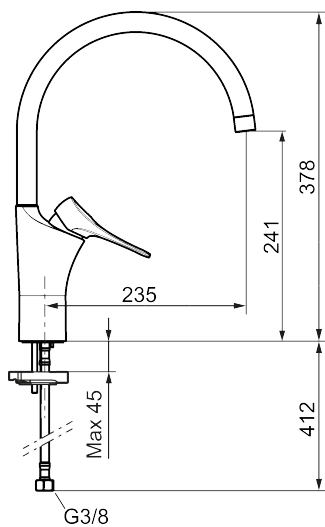

**Artikkelnummer:** 86007013 **NRF:** 4301014 **Flow 3 bar:** 6,0 l/m

**Utførende:** Børstet krom, LEED/BREEAM-tilpasset

### Unike funksjoner

Tilbakeslagssikring

- Mykstengende
- Kaldstart
- Eco Flow (energi- og vannbesparende strålesamler)
- Vannmengdebegrenser og temperatursperre
- Svingbar tut sperre 60°, 85°, 110° eller 360°
- Lead Free (blyfri)
- Lydklasse 1
- For hull i benk Ø34-37 mm
- Fleksible Soft PEX®-rør med 3/8" mutter