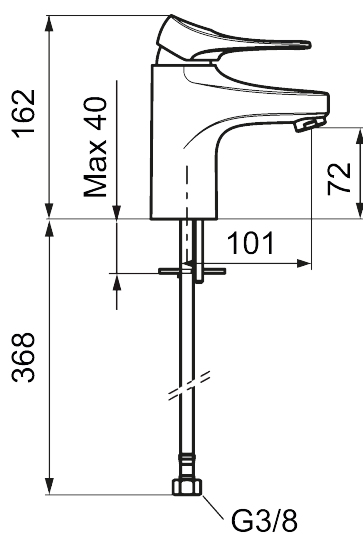

9000XE tvättställsblandare

9000XE Tvättställsblandare LEED/BREEAM-anpassad är en tvättställsblandare i krom. Den klassiska designen i kombination med en återhållsam vattenförbrukning gör den till det självklara valet i badrummet. Produkten är LEED/BREEAM-anpassad vilket innebär att den uppfyller flödeskraven som ställs på vissa ny- och ombyggnationer.

Art.nr: 86507110 RSK: 8275630 Flöde 3 bar: 1,7 l/min

Utförande: Krom, LEED/BREEAM-anpassad

Unika egenskaper

Skyddsmodul 

- Kallstartsfunktion
- Mjukstängande med keramisk avstängning
- Inbyggd, lätt omställbar flödesbegränsning och temperaturspär
- Eco Flow (energi- och vattenbesparande strålsamlare)
- Flexibla anslutningsrör i metallspunnen Soft PEX®, lekande G3/8
- Lead Free (blyfri)
- Ljudklass 1
- Hålmått Ø34–37 mm

| NR. | ART.NR | RSK | BESKRIVNING |
|-----|---------|---------|--------------------------------|
| 9 | S600106 | 8397001 | Care-kit |
| 10 | S600206 | 8233049 | Självstängande handdusch, krom |
| 11 | S600208 | 8239743 | Handduschhållare, krom |
| 12 | S600152 | 8236561 | Högtrycksslang, 1500 mm, krom |