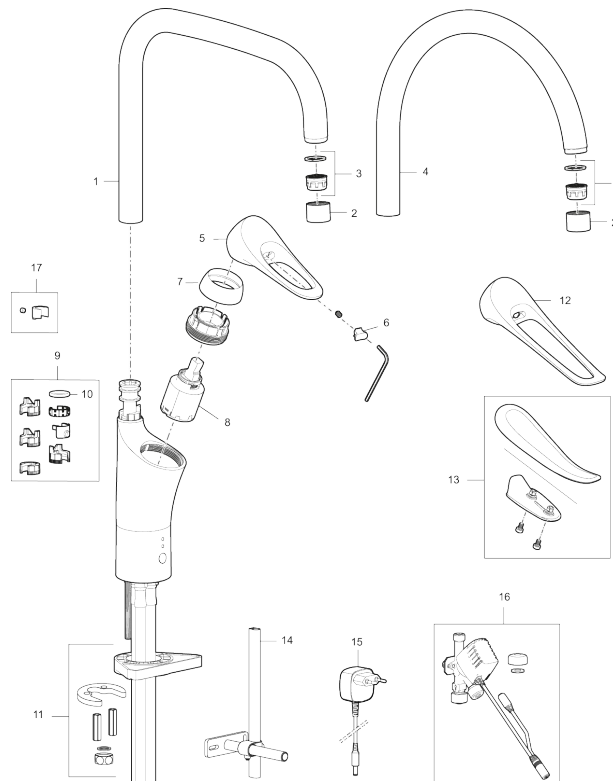

9000XE kjøkkenbatteri

Artikkelnummer: 86027010 **NRF:** 4301039 **Flow 3 bar:** 4,5 l/m

Utførende: Krom, med integrert elektronisk avstengning for maskin, LEED/BREEAM-tilpasset

- Mykstengende
- Kaldstart
- Eco Flow (energi- og vannbesparende strålesamler)
- Vannmengdebegrenser og temperatursperre
- Svingbar tut sperre 60°, 85°, 110° eller 360°
- Med Integrert elektronisk avstengning for oppvaskmaskin. Stenger automatisk etter 4 eller 12 timer
- For hull i benk Ø34-37 mm
- Lead Free (blyfri)
- Lydklasse 1
- Fleksible Soft PEX®-rør med 3/8" mutter
- **10 års funksjonsgaranti og klartgjort for ombruk**

Unike funksjoner

Tilbakeslagssikring

PRODUKTBeskrivning

9000XE kjøkkenbatteri

Artikkelnummer: 86027010

NRF: 4301039

Reservedelsliste

NR.	FMM-NR	NRF	BESKRIVELSE
1	S600103	4305253	Utløpstut, U-modell, krom
1	S600103.75	4305254	Utløpstut, U-modell, børstet krom
2	S600155	4305244	Hylse for strålesamler M22 innv., krom
2	S600155.75	4305289	Hylse for strålesamler M22 innv., børstet krom
3	29102910		Innsats strålesamler 5,5-6,5 l/min ved 3 bar
3	29100500		Innsats strålesamler 5 l/min ved 2-6 bar, Eco
3	S600072	4305261	Innsats strålesamler 3 l/min ved 2-6 bar
4	S600102	4305251	Utløpstut, C-modell, krom
4	S600102.75	4305252	Utløpstut, C-modell, børstet krom
5	S600096	4305273	Spak, krom
5	S600096.75	4305274	Spak, børstet krom
6	S600097	4305275	Merkeplugg
7	S600101	4305279	Dekkhylse, krom
7	S600101.75	4305281	Dekkhylse, børstet krom
8	S600098	4305276	Innsats, inkl. serviceverktøy, for kjøkkenbatteri