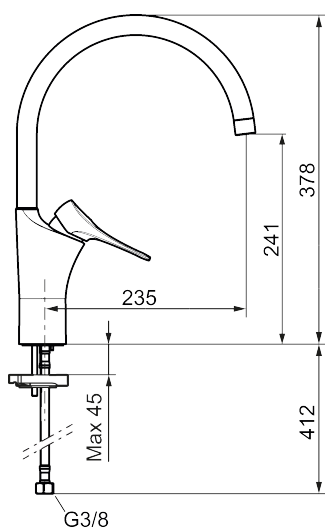

9000XE kjøkkenbatteri

Artikkelnummer: 86027010 **NRF:** 4301039 **Flow 3 bar:** 4,5 l/m

Utførende: Krom, med integrert elektronisk avstengning for maskin, LEED/BREEAM-tilpasset

- Mykstengende
- Kaldstart
- Eco Flow (energi- og vannbesparende strålesamler)
- Vannmengdebegrenser og temperatursperre
- Svingbar tut sperre 60°, 85°, 110° eller 360°
- Med Integrert elektronisk avstengning for oppvaskmaskin. Stenger automatisk etter 4 eller 12 timer
- For hull i benk Ø34-37 mm
- Lead Free (blyfri)
- Lydklasse 1
- Fleksible Soft PEX®-rør med 3/8" mutter
- **10 års funksjonsgaranti og klartgjort for ombruk**

Unike funksjoner

Tilbakeslagssikring

PRODUKTBeskrivning

9000XE kjøkkenbatteri

Artikkelnummer: 86027010

NRF: 4301039

Reservedelsliste

NR.	FMM-NR	NRF	BESKRIVELSE
1	S600103	4305253	Utløpstut, U-modell, krom
1	S600103.75	4305254	Utløpstut, U-modell, børstet krom
2	S600155	4305244	Hylse for strålesamler M22 innv., krom
2	S600155.75	4305289	Hylse for strålesamler M22 innv., børstet krom
3	29102910		Innsats strålesamler 5,5-6,5 l/min ved 3 bar
3	29100500		Innsats strålesamler 5 l/min ved 2-6 bar, Eco
3	S600072	4305261	Innsats strålesamler 3 l/min ved 2-6 bar
4	S600102	4305251	Utløpstut, C-modell, krom
4	S600102.75	4305252	Utløpstut, C-modell, børstet krom
5	S600096	4305273	Spak, krom
5	S600096.75	4305274	Spak, børstet krom
6	S600097	4305275	Merkeplugg
7	S600101	4305279	Dekkhylse, krom
7	S600101.75	4305281	Dekkhylse, børstet krom
8	S600098	4305276	Innsats, inkl. serviceverktøy, for kjøkkenbatteri