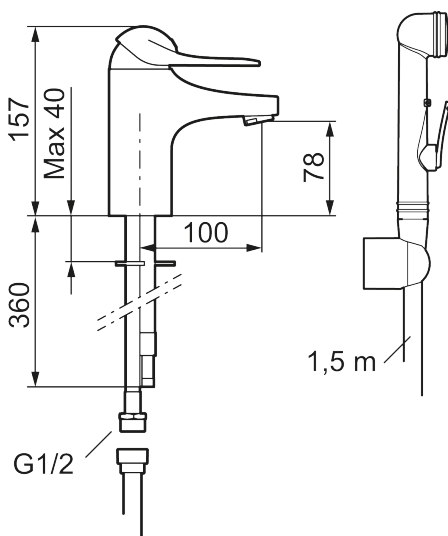

## Håndvaskarmatur 9000E

Energiklassificeret håndvaskarmaturer med Eco flow 5-6 l/min. Soft closing forhindrer slag og trykstød i rørinstallationen og er standard ligesom koldstart, keramisk tætning, temperaturbegrænser, 5 års trykgaranti. Armaturer findes i udgaver med forskellige bundventiler.

Artikel-nummer: 80676000 VVS: 703913404

Beskrivelse: Krom, Eco Plus, tilslutning G3/8

### Unikke egenskaber

Tilbageløbssikring 

- Med selvlukkende håndbruser, ophæng, 1500 mm slange.
- 100 mm fremspring.
- **Koldstart.**
- Soft Closing og keramisk kartusche.
- Indbygget temperatur- og flowbegrænser.
- Eco Flow (energi- og vandbesparende perlator).
- Flexible tilslutningsslanger.
- Kontraventiler.
- Hulstørrelse Ø33,5-37 mm.
- **5 års trykgaranti.**