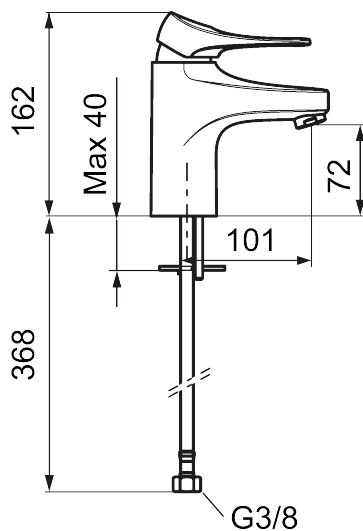

Unike funksjoner

Tilbakeslagssikring

9000XE servantbatteri

9000XE Servantbatteri LEED/BREEAM-tilpasset er et servantbatteri i børstet krom. Den klassiske designen i kombinasjon med et sparsomt vannforbruk gjør det til et opplagt valg på baderommet. Produktet er LEED/BREEAM-tilpasset. Det innebærer at det oppfyller de vannmengdekravene som stilles til visse ny- og ombygginger.

Artikkelnummer: 86507313 NRF: 4300113 Flow 3 bar: 4,5 l/m
Utførende: Børstet krom, LEED/BREEAM-tilpasset

- Mykstengende
- Kaldstart
- Eco Flow (energi- og vannbesparende strålesamler)
- Vannmengdebegrenser og temperatursperre
- Lead Free (blyfri)
- Lydklasse 1
- Fleksible Soft PEX[®]-rør med 3/8" mutter

| NR. | FMM-NR | NRF | BESKRIVELSE |
|-----|---------|---------|------------------------------------|
| 8 | S600175 | 4305291 | Care-spak, komplett |
| 9 | S600106 | 4305236 | Care-sett |
| 10 | S600206 | 4305294 | Selvstengende hånddusj, krom |
| 11 | S600208 | | Hånddusjholder, krom |
| 12 | S600152 | 4305288 | Høytrykkslange, lengde 1,5 m, krom |