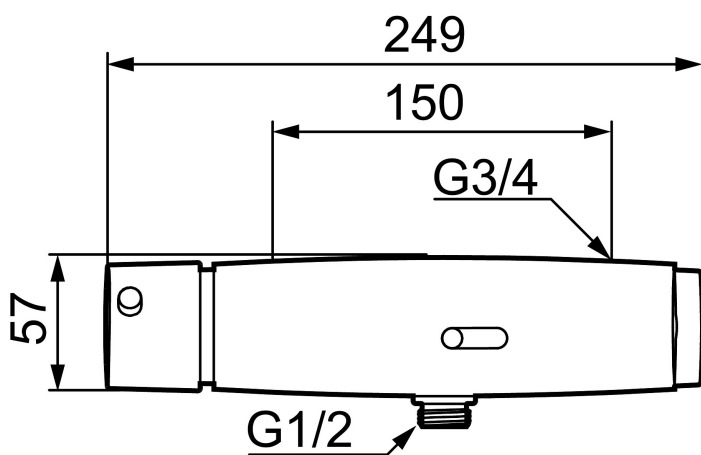

Unikke egenskaber

Tilbageløbssikring