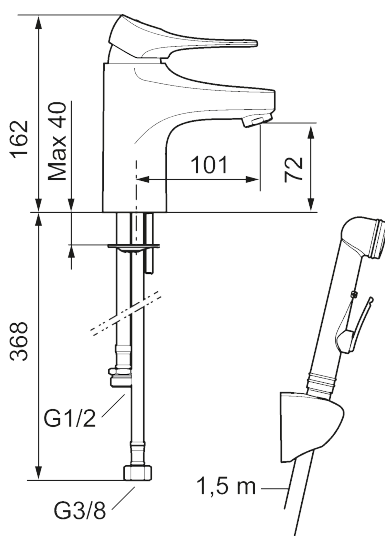

Håndvaskarmatur 9000XE

9000XE håndvaskarmatur LEEDBREEAM-tilpasset er et håndvaskarmatur i krom. Det klassiske design kombineret med et mådeholdent vandforbrug gør det til det oplagte valg til badeværelset. Produktet er LEED/BREEAM-tilpasset, hvilket indebærer, at det opfylder vandstrømskravene, som stilles til bestemte typer nybyggeri og renoveringer. Produktet kommer med en selvlukkende sidehåndbruser og metalslange på 1,5 m.

Artikel-nummer: 86577310 Flow 3 bar: 3,0 l/m

Beskrivelse: Krom, LEED/BREEAM-tilpasset

Unikke egenskaber

Tilbageløbssikring

- Med selvlukkende håndbruser, ophæng, 1500 mm slange.
- **Koldstart.**
- 101 mm fremspring.
- Soft Closing og keramisk kartusche.
- Indbygget temperatur- og flowbegrænsner.
- Eco Flow (energi- og vandbesparende perlator).
- Fleksible tilslutningsslanger i metalflettet Soft-PEX[®], G3/8.
- Lead Free (blyfri).
- Hulstørrelse Ø34-37 mm.
- Lydklasse 1.
- **10 års funktionsgaranti.**