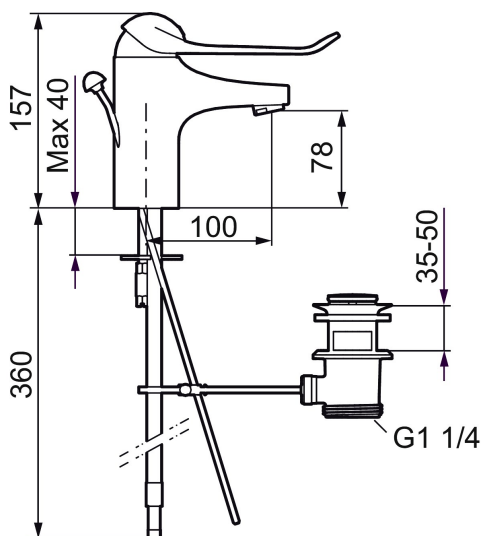

FMM 9000E Care Waschtisch-Einhebelmischer

Der Waschtisch-Einhebelmischer FM Mattsson 9000E ist eine der innovativsten Armaturen ihrer Art:

Der einzigartige Schließmechanismus „Soft Closing“ verhindert wirksam die Entstehung von Druckstößen.

Darüber hinaus verbessert sie die Energieeffizienz und unterstützt die Reduzierung des Wasserverbrauchs.

Der verlängerte Bedienhebel ist als offener, breiter Bügelhebel ausgeführt und damit für jedermann einfach und sicher zu bedienen.

Artikel-Nr.: 80654000

Der Waschtisch-Einhebelmischer FM Mattsson 9000E ist eine der innovativsten Armaturen ihrer Art:

Der einzigartige Schließmechanismus „Soft Closing“ verhindert wirksam die Entstehung von Druckstößen.

Darüber hinaus verbessert sie die Energieeffizienz und unterstützt die Reduzierung des Wasserverbrauchs.

Der verlängerte Bedienhebel ist als offener, breiter Bügelhebel ausgeführt und damit für jedermann einfach und sicher zu bedienen.