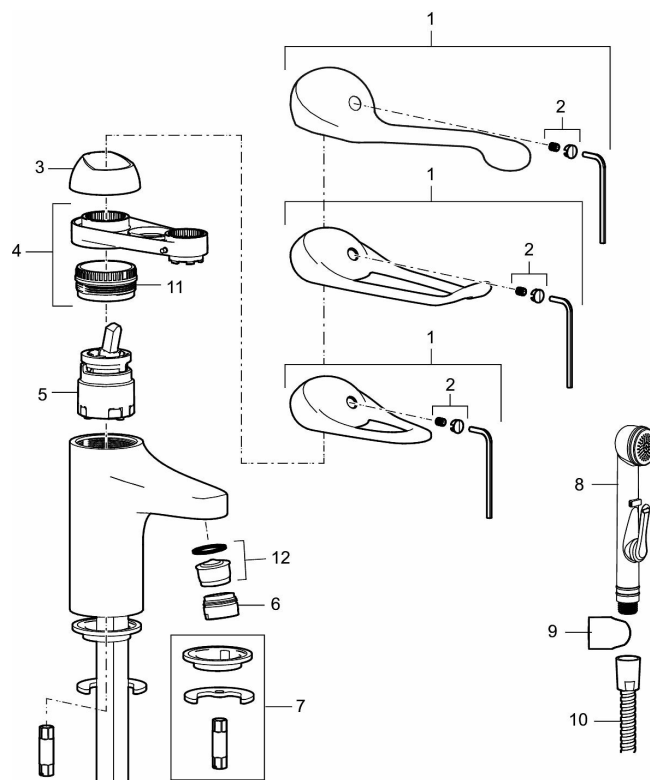

PRODUKTBESCHREIBUNG

FMM 9000E Care Waschtisch-Einhebelmischer

Der Waschtisch-Einhebelmischer FM Mattsson 9000E ist eine der innovativsten Armaturen ihrer Art:

Der einzigartige Schließmechanismus „Soft Closing“ verhindert wirksam die Entstehung von Druckstößen.

Artikel-Nr.: 80654000

Ersatzteilliste

NO.	ART.NR	AUSFÜHRUNG
1	58500000	Hebel kompl. 90 mm
1	58501750	Hebel kompl. L 150 mm
1	58501800	Hebel komplett L 180 mm
2	58510000	Markierungsplättchen und Schraube für Hebel
3	58520000	Überwurfmutter
4	58530140	Feststellnippel mit Werkzeug
5	S600273	Keramikkartusche, inkl. Servicewerkzeug
5	59120000	Keramikkartuschen, mit Kaltstart (grüner Ring)
5	59126000	Keramikkartusche, inkl. Servicewerkzeug, Ecoplus (grüner Ring)

NO.	ART.NR	AUSFÜHRUNG
5	S600232	Keramikkartusche, Low flow, für LEED Armaturer
6	29142400	Gehäuse M24 außen, 13 mm
7	S600160	Befestigung, Waschtischarm.
8	S600206	Selbstschliessende Handbrause, chrom
9	34093000	Wandhalter
10	S600207	Duschschlauch 1500mm, Hochdruck, Metall
11	29390000	Feststelldetail
12	29102910	Einsatz für Strahlregler, 5,5–6,5 l/min von 300 kPa
12	29102710	Einsatz für Strahlregler, 9–11 l/min von 300 kPa
12	29100500	Einsatz für Strahlregler, 5 l/min von 200–600 kPa
12	S600072	Einsatz für Strahlregler, 3 l/min von 200–600 kPa