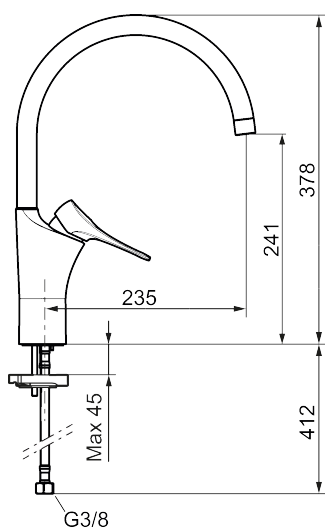

9000XE kjøkkenbatteri

9000XE Kjøkkenbatteri med C-tut i børstet krom får plass i et hvilket som helst kjøkken, uansett størrelse. Kjøkkenbatteriet er blyfritt og har våre smarte, innovative og energibesparende funksjoner som kaldstart, mykstengning, temperatursperre samt energi- og vannbesparende strålesamler. Den tidløse og formålstjenlige designen gjør dette kjøkkenbatteriet til et både funksjonelt og estetisk holdbart innslag i det moderne hjemmet. Produktet er LEED/BREEAM-tilpasset. Det innebærer at det oppfyller de vannmengdekravene som stilles til visse ny- og ombygginger.

Artikkelnummer: 86007413 **NRF:** 4301044 **Flow 3 bar:** 6,0 l/m

Utførende: Børstet krom, LEED/BREEAM-tilpasset

Unike funksjoner

Tilbakeslagssikring

- Mykstengende
- Kaldstart
- Eco Flow (energi- og vannbesparende strålesamler)
- Vannmengdebegrenser og temperatursperre
- Svingbar tut sperre 60°, 85°, 110° eller 360°
- Lead Free (blyfri)
- Lydklasse 1
- For hull i benk Ø34-37 mm
- Fleksible Soft PEX®-rør med 3/8" mutter