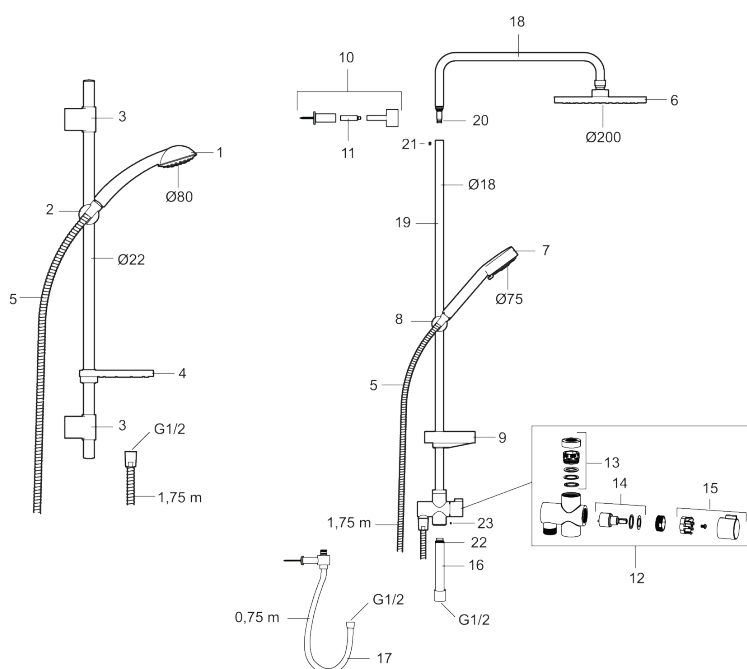

PRODUKTBESKRIVNING

9000E II takduschpaket

Takduschpaket som inkluderar säkerhetsblandare i ny design med schampohylla, tak- och handdusch med kalkavvisande sil, samt duschstång med väggfästning och tvålhylla. Blandarens nya, stilrena form kompletterar de unika funktioner och den miljöhänsyn som kännetecknar 9000E-serien. Smart teknik spar vatten och energi utan att tumma på bekvämligheten för dig som användare. Slang 1,75 meter.

Art.nr: 82182500

RSK: 8377371

Reservdelista

NR.	ART.NR	RSK	BESKRIVNING
1	94750900	8199210	Handdusch
1	94753900	8199211	Handdusch, 3-strålig
2	94780000	8185685	Handduschhållare
3	83710000	8186586	Väggfäste, 2-pack
4	94790000	8185648	Tvålhylla, transparent
5	34841750	8181618	Duschslang, 1750 mm
6	93991000	8180619	Duschsil
7	93840900	8199217	Handdusch
8	94671000	8183708	Handduschhållare
9	93441000	8185649	Tvålhylla
10	58950000	8180414	Väggfäste
11	27923500	8180415	Förlängningspinne a' 25 mm

NR.	ART.NR	RSK	BESKRIVNING
12	58903000	8190747	Duschomkastare
13	58961000	8221708	Reservdelssats till duschomkastare
14	59071000	8221706	Insats
15	59081000	8221707	Omkastarvred
16	58920100	8189019	Stigrör
17	93971000	8189020	Underkoppling
18	58941350		Överrör
19	58930959	8189001	Underrör, längd: 950 mm
20	37800938	8592017	O-ring 7,1x1,6, 2-pack
21	38082000	8221717	Stoppskruv
22	37801378	8594543	O-ring 12,42x1,78, 2-pack
23	38086000	8439701	Låsskruv