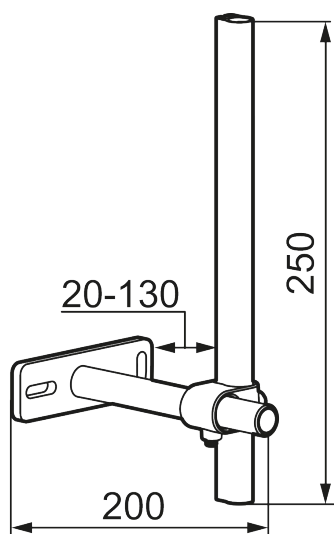

Unique characteristics

Stabilisierungssatz

Artikel-Nr.: S600308

- Für die Stabilisierung von Spültischarmaturen mit Soft PEX[®]-Rohren auf besonders dünnwandigen Edelstahlspülen