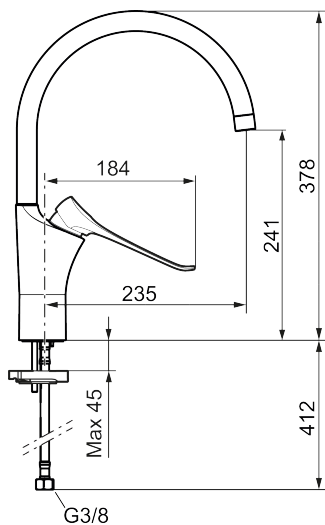

Unika egenskaper

Skyddsmodul

9000XE care köksblandare

9000XE Köksblandare med C-pip i krom platsar i vilket kök som helst, oavsett storlek. Denna modell har en integrerad elektronisk diskmaskinsavstängning vilket skapar en snygg och säker installation i köket, eftersom den automatiskt stänger av vattnet till diskmaskinen efter att valt tidsprogram löpt ut. Den förlängda spaken ger dig en ökad räckvidd och bättre grepp, vilket gör det lättare att justera vattenflödet och temperaturen. Oavsett om du ska fylla en stor kastrull eller diska blir livet lite enklare med vår ergonomiska design.

Art.nr: 86024010 **RSK:** 8311716 **Flöde 3 bar:** 6,0 l/min

Utförande: Krom, med integrerad elektronisk diskmaskinsavstängning

- Kallstartsfunktion
- Mjukstängande med keramisk avstängning
- Inbyggd, lätt omställbar flödesbegränsning och temperaturspärri
- Eco Flow (energi- och vattenbesparande strålsamlare)
- Hög, svängbar pip. Spärribricka medföljer för 60°, 85°, 110° eller 360°
- Med integrerad elektronisk diskmaskinsavstängning EDMA, stänger automatisk efter 4 eller 12 timmar
- Flexibla anslutningsrör i metallspunnen Soft PEX[®], lekande G3/8
- Lead Free (blyfri)
- Ljudklass 1
- Hålmått Ø34-37 mm
- Skyddsmodul AA avser utloppspip