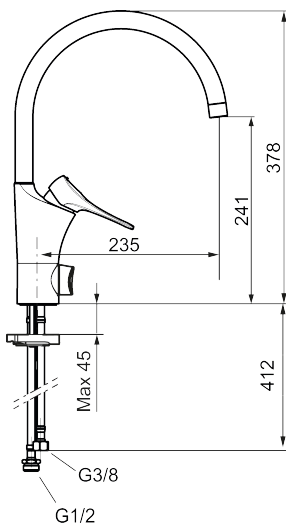

Art.nr: 86010010 RSK: 8311593 Flöde 3 bar: 6,0 l/min

Utförande: Krom

Unika egenskaper

Skyddsmodul 

- Kallstartsfunktion
- Mjukstängande med keramisk avstängning
- Inbyggd, lätt omställbar flödesbegränsning och temperaturspär
- Eco Flow (energi- och vattenbesparande strålsamlare)
- Hög, svängbar pip. Spärrbricka medföljer för 60°, 85°, 110° eller 360°
- Med inbyggd keramisk avstängning för disk- och tvättmaskin. Omställbar mellan KV och VV, förinställd på KV
- Flexibla anslutningsrör i metallspunnen Soft PEX®, lekande G3/8
- Lead Free (blyfri)
- Ljudklass 1
- Hålmått Ø34-37 mm
- Skyddsmodul AA avser utloppspip