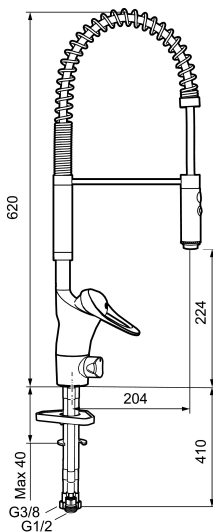

FMM 9000E Flexi Spültisch-Einhebelmischer

Nicht nur für den leidenschaftlichen Hobbykoch: Die neue FM Mattsson 9000E flexi bietet die Top-Funktionalität echter Profi-Ausstattung.

Mit ihrem schwenkbaren, voll-flexiblen Auslauf und der Handbrause mit verstellbaren Strahlbild ist die 9000E flexi ein echtes Allroundtalent.

Artikel-Nr.: 81010010

Ausführung: Chrom

Schutzmodul

- Mit Geräteanschlussventil (Umstellung warm/kalt möglich)
- Schwenkauslauf mit flexibler Geschirrbrause
- Umstellbar zwischen Standard- und Brausestrahl
- ESS (Energie-Spar-System)
- Mit Soft Closing zur Vermeidung von Druckstößen
- Einstellbare Auslaufmengen- und Temperaturbegrenzung
- Flexible Anschlusschläuche Soft-PEX®
- Schwenkbarer Auslauf, Schwenkbegrenzung 60°, 85°, 110° oder 360°
- Lochdurchmesser Ø34-37 mm
- **Nicht für den Einsatz in Gewerbeküchen geeignet**

Artikel-Nr.: 81010010

Ersatzteilliste

NO.	ART.NR	AUSFÜHRUNG
1	29190000	Endstück der Handdusche für FMM Flexi
2	S600159	Monteringssæt til køkkenarmatur
3	58500000	Hebel kompl. 90 mm
4	58501750	Hebel kompl. L 150 mm
5	58510000	Markierungsplättchen und Schraube für Hebel
6	58520000	Überwurfmutter
7	58530140	Feststellnippel mit Werkzeug
8	S600273	Keramikkartusche, inkl. Servicewerkzeug
8	59115500	Keramikkartusche, inkl. Servicewerkzeug, ohne Kaltstart (roter Ring)
8	59126000	Keramikkartusche, inkl. Servicewerkzeug, EcoPlus (grüner Ring)

NO.	ART.NR	AUSFÜHRUNG
9	59280000	Handrad für Umsteller
10	S600298	Servicewerkzeug
11	59290000	Absperrventil GS/WM komplett
12	S600337	Keramisch patroon voor vaatwasseraansluiting, met servicegereedschap
12	S600316	Keramisch patroon voor vaatwasseraansluiting, zonder servicegereedschap
13	27580000	Halterung zwischen Auslauf und Armatur
14	38801007	Schlauch für FMM Flexi
15	37800100	O-Ringsatz
16	58501800	Hebel komplett L 180 mm
17	S600308	Stabilisierungssatz
18	29390000	Feststelldetail
19	S600056	Auslauf, komplett
20	58641000	Sperre
21	37801550	O-Ring (15,54 x 2,62), 2 Stck.