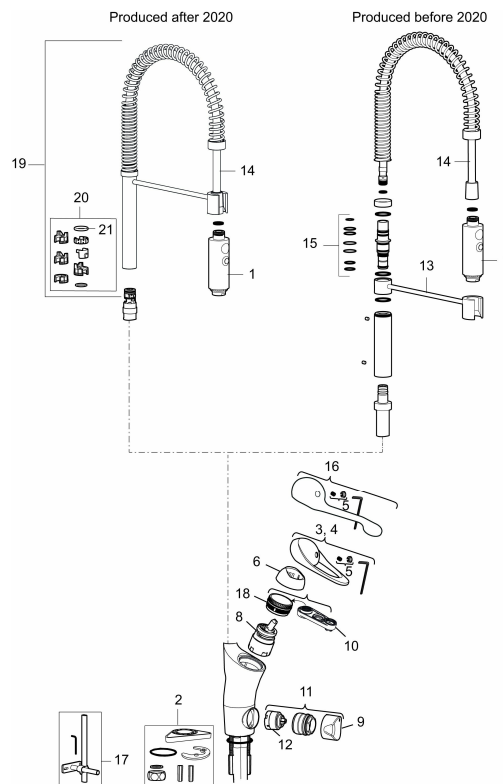

Artikel-Nr.: 81010010

Ausführung: Chrom

Schutzmodul

- Mit Geräteanschlussventil (Umstellung warm/kalt möglich)
- Schwenkauslauf mit flexibler Geschirrbrause
- Umstellbar zwischen Standard- und Brausestrahl
- ESS (Energie-Spar-System)
- Mit Soft Closing zur Vermeidung von Druckstößen
- Einstellbare Auslaufmengen- und Temperaturbegrenzung
- Flexible Anschlusschläuche Soft-PEX®
- Schwenkbarer Auslauf, Schwenkbegrenzung 60°, 85°, 110° oder 360°
- Lochdurchmesser Ø34-37 mm
- **Nicht für den Einsatz in Gewerbeküchen geeignet**

PRODUKTBESCHREIBUNG

FMM 9000E Flexi Spültisch- Einhebelmischer

Nicht nur für den leidenschaftlichen Hobbykoch: Die neue FM Mattsson 9000E flexi bietet die Top-Funktionalität echter Profi-Ausstattung.

Mit ihrem schwenkbaren, voll-flexiblen Auslauf und der Handbrause mit verstellbarem Strahlbild ist die 9000E flexi ein echtes Allroundtalent.

Artikel-Nr.: 81010010

Ersatzteilliste

NO.	ART.NR	AUSFÜHRUNG
1	29190000	Endstück der Handdusche für FMM Flexi
2	S600159	Monteringssæt til køkkenarmatur
3	58500000	Hebel kompl. 90 mm
4	58501750	Hebel kompl. L 150 mm
5	58510000	Markierungsplättchen und Schraube für Hebel
6	58520000	Überwurfmutter
7	58530140	Feststellnippel mit Werkzeug
8	S600273	Keramikkartusche, inkl. Servicewerkzeug
8	59115500	Keramikkartusche, inkl. Servicewerkzeug, ohne Kaltstart (roter Ring)
8	59126000	Keramikkartusche, inkl. Servicewerkzeug, EcoPlus (grüner Ring)

NO.	ART.NR	AUSFÜHRUNG
9	59280000	Handrad für Umsteller
10	S600298	Servicewerkzeug
11	59290000	Absperrventil GS/WM komplett
12	S600337	Keramisch patroon voor vaatwasseraansluiting, met servicegereedschap
12	S600316	Keramisch patroon voor vaatwasseraansluiting, zonder servicegereedschap
13	27580000	Halterung zwischen Auslauf und Armatur
14	38801007	Schlauch für FMM Flexi
15	37800100	O-Ringsatz
16	58501800	Hebel komplett L 180 mm
17	S600308	Stabilisierungssatz
18	29390000	Feststelldetail
19	S600056	Auslauf, komplett
20	58641000	Sperre
21	37801550	O-Ring (15,54 x 2,62), 2 Stck.