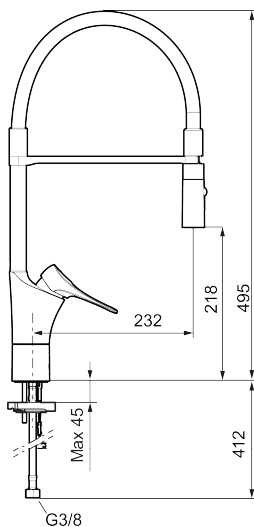

Unike funksjoner

Tilbakeslagssikring

9000XE flexi kjøkkenbatteri

Artikkelnummer: 86140010 NRF: 4301034 Flow 3 bar: 6,0 l/m

Utførende: Krom, med integrert elektronisk avstengning for maskin

- Mykstengende
- Kaldstart
- Vannmengdebegrenser og temperatursperre
- Svingbar tut sperre 60°, 85°, 110° eller 360°
- 2-strålig ,konsentrert strålebilde og håndduj
- Med Integrert elektronisk avstengning for oppvaskmaskin. Stenger automatisk etter 4 eller 12 timer
- For hull i benk Ø34-37 mm
- Lead Free (blyfri)
- Lydklasse 1
- Fleksible Soft PEX®-rør med 3/8" mutter
- **10 års funksjonsgaranti og klargjort for ombruk**