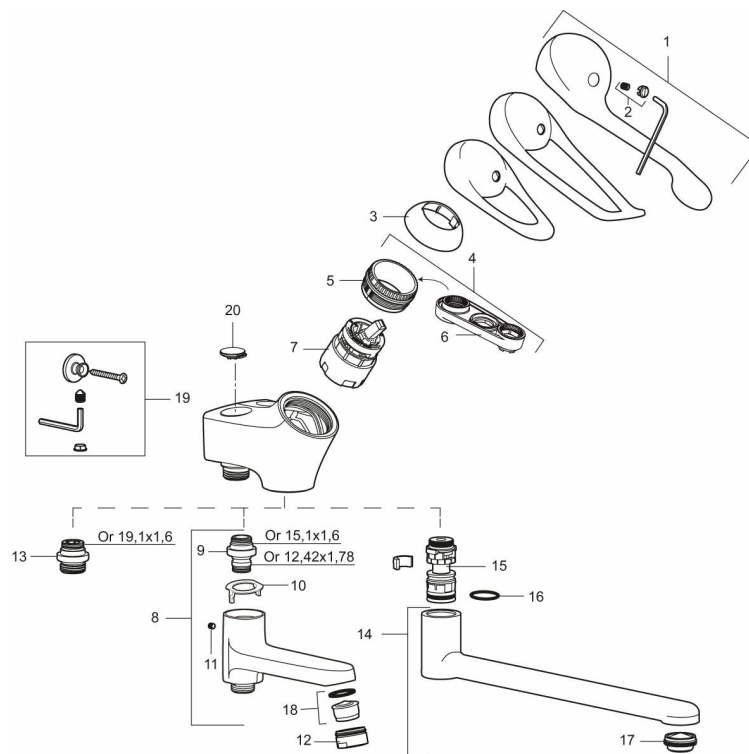

Utförande: Krom, Vaska 40 c/c (genomgående rördragning)

- Utlopp ned
- Mjukstängande med keramisk avstängning
- Med typgodkända backventiler och vägg tätning
- Duschansl. utsprång från vägg: 60 mm
- OBS! Får ej användas tillsammans med självstängande handdusch

Unika egenskaper

Skyddsmodul 

PRODUKTBESKRIVNING

9000E duschblandare

Vägghängd ettgreppsblandare 40 c/c, mjukstängande med keramisk tätning.

Inbyggd omställningsbar flödesbegränsning och temperaturspär. Tillverkade i 4MS-godkänd mässingslegering.

Art.nr: 81890000

RSK: 8351076

Reservdelslista

NR.	ART.NR	RSK	BESKRIVNING
1	58500000	8591936	Spak, komplett, längd: 90 mm
1	58501750	8591937	Spak, komplett, längd: 150 mm
1	58501800	8592048	Spak, komplett, längd: 180 mm
2	58510000	8591944	Färgmarkering och fästskruv till spak
3	58520000	8591945	Täckhylsa
4	58530140	8241726	Fästnippel med serviceverktyg
5	29390000	8295356	Fästnippel
6	S600298	3870203	Serviceverktyg
7	S600276	8387231	Keramiksats med serviceverktyg, 20 l/min
7	S600273	8387230	Keramiksats med serviceverktyg, kallstart (grön ring)
8	82990000	8154073	Utloppspip med vridpipomkastare
9	39754000	8591969	Nippel M18x1 med o-ring (badkarsblandare)

NR.	ART.NR	RSK	BESKRIVNING
10	38521000	8295345	Spärring
11	38086000	8439701	Låsskruv
12	29142400	8281526	Hylsa M24 utv., 13 mm
13	39710800	8591967	Nippel M18x1-G1/2 (duschblandare)
14	35860250	8242303	Utloppspip, längd 250 mm, 7–9 l/min vid 3 bar
15	29888100	8241186	Pipnippel M18x1, utan tunga
16	37801550	8295350	O-ring 15,54 x 2,62, 2-pack
17	29120900	8242390	Strålsamlare M24 utv., 7–9 l/min vid 300 kPa
18	29102650	8281547	Strålsamlarinsats 20–24 l/min vid 300 kPa
19	29712000	8591530	Väggfäste, komplett
20	38692800	8591974	Täcklock, krom, 2-pack