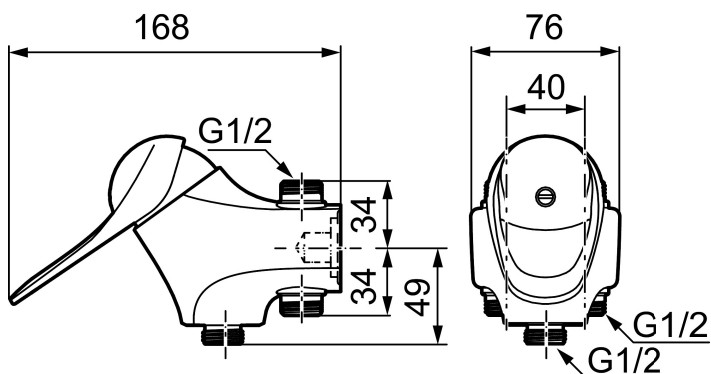

9000E duschblandare

Vägghängd ettgreppsblandare 40 c/c, mjukstängande med keramisk tätning.

Inbyggd omställningsbar flödesbegränsning och temperaturspär. Tillverkade i 4MS-godkänd mässingslegering.

Art.nr: 81890000 RSK: 8351076

Utförande: Krom, Vaska 40 c/c (genomgående rördragning)

- Utlopp ned
- Mjukstängande med keramisk avstängning
- Med typgodkända backventiler och vägg tätning
- Duschansl. utsprång från vägg: 60 mm
- OBS! Får ej användas tillsammans med självstängande handdusch

Unika egenskaper

Skyddsmodul 

PRODUKTBESKRIVNING

9000E duschblandare

Vägghängd ettgreppsblandare 40 c/c, mjukstängande med keramisk tätning.

Inbyggd omställningsbar flödesbegränsning och temperaturspär. Tillverkade i 4MS-godkänd mässingslegering.